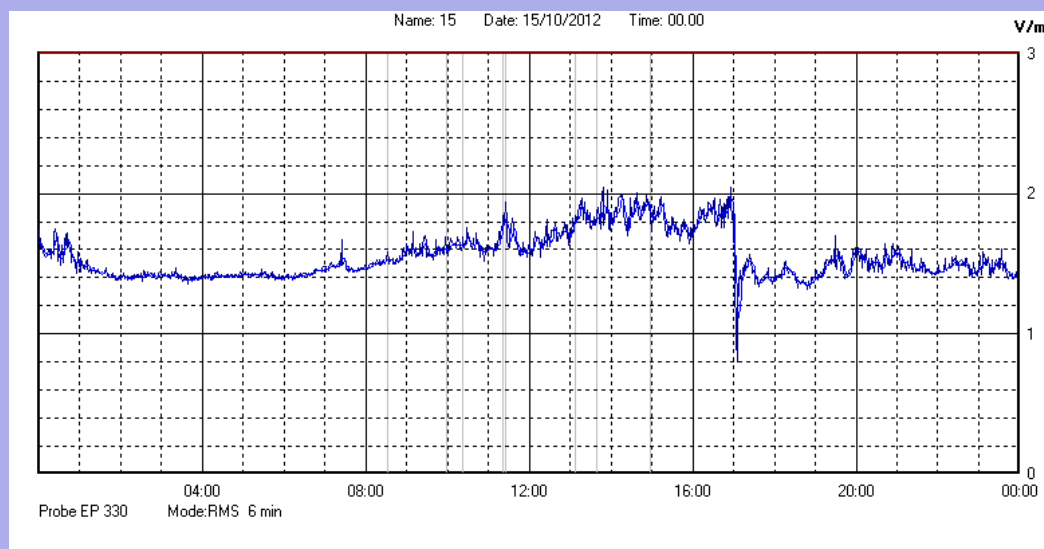

Ottobre 2012

Centralina	1 CORDENONS
Comune	Cordenons
Indirizzo	Via Cervel, 68
Descrizione	Casa di riposo
Data misura	15/10/2012

RISULTATO MISURAZIONE

Il parametro misurato è il campo elettrico (E) e la sua unità di misura è il Volt/metro (V/m). In tabella si riporta il valore medio massimo (Emax) riferito a un intervallo di tempo di 6 minuti; l'andamento della linea blu descrive l'evoluzione del campo elettromagnetico nell'arco dell'intero giorno. Nell'asse delle ascisse sono riportate le ore del giorno monitorato, nelle ordinate il valore di campo elettromagnetico misurato in V/m.

Il valore limite di attenzione è fissato per legge (D.P.C.M. 08 luglio 2003) a 6,00 V/m.

VALORE MEDIO = 1,5 V/m
VALORE MASSIMO = 2,04 V/m