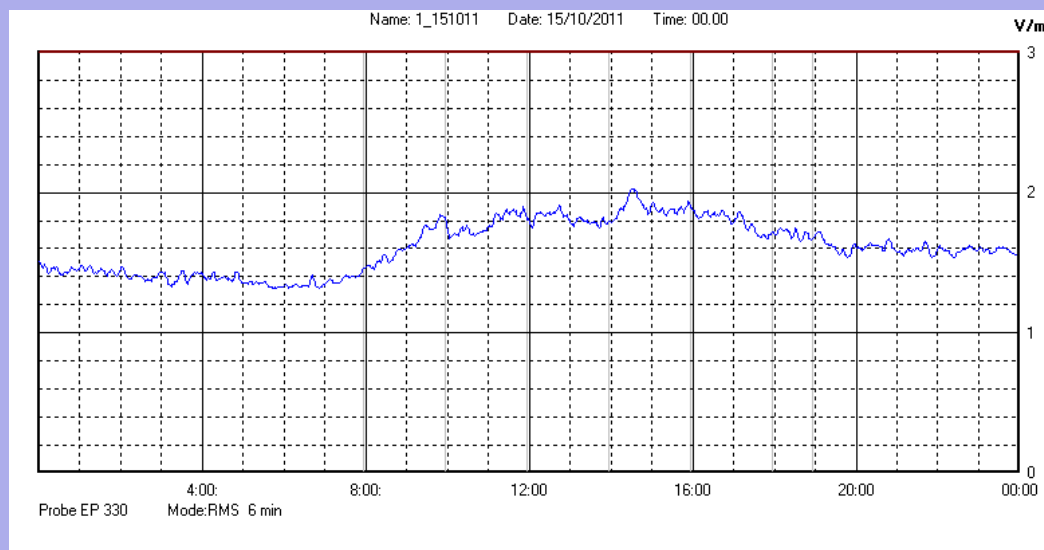

Ottobre 2011

Centralina	1 CORDENONS
Comune	Cordenons
Indirizzo	Via Cervel, 68
Descrizione	casa di riposo
Data misura	15/10/2011

RISULTATO MISURAZIONE

Il parametro misurato è il campo elettrico (E) e la sua unità di misura è il Volt/metro (V/m). In tabella si riporta il valore medio massimo (Emax) riferito a un intervallo di tempo di 6 minuti; l'andamento della linea blu descrive l'evoluzione del campo elettromagnetico nell'arco dell'intero giorno. Nell'asse delle ascisse sono riportate le ore del giorno monitorato, nelle ordinate il valore di campo elettromagnetico misurato in V/m.

Il valore limite di attenzione è fissato per legge (D.P.C.M. 08 luglio 2003) a 6,00 V/m.

VALORE MEDIO = 1,65 V/m
VALORE MASSIMO = 2,00 V/m