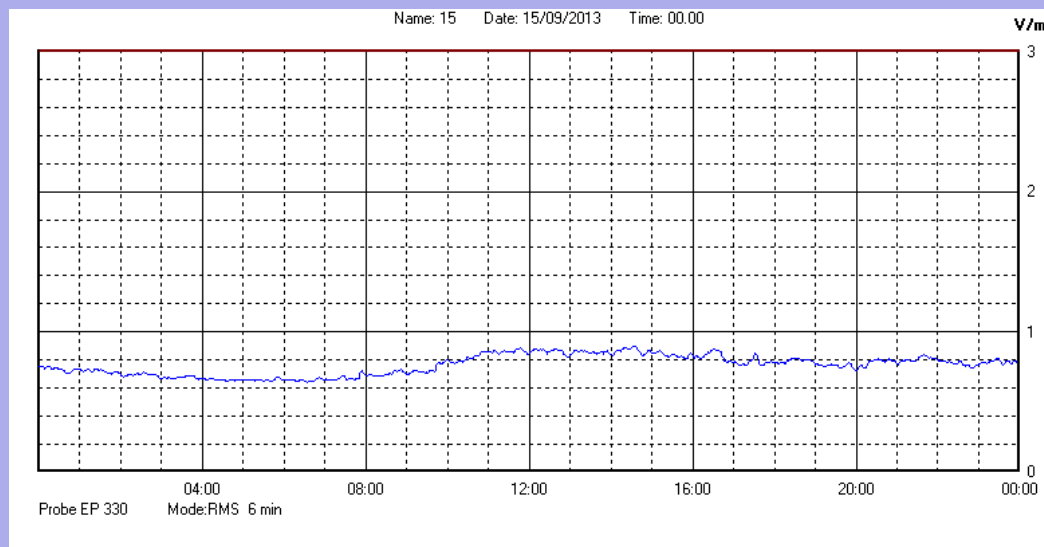

Settembre 2013

Centralina	1 CORDENONS
Comune	Cordenons
Indirizzo	Via Cervel, 68
Descrizione	Casa di riposo
Data misura	15/09/2013

RISULTATO MISURAZIONE

Il parametro misurato è il campo elettrico (E) e la sua unità di misura è il Volt/metro (V/m). In tabella si riporta il valore medio massimo (Emax) riferito a un intervallo di tempo di 6 minuti; l'andamento della linea blu descrive l'evoluzione del campo elettromagnetico nell'arco dell'intero giorno. Nell'asse delle ascisse sono riportate le ore del giorno monitorato, nelle ordinate il valore di campo elettromagnetico misurato in V/m.

Il valore limite di attenzione è fissato per legge (D.P.C.M. 08 luglio 2003) a 6,00 V/m.

VALORE MEDIO = 0,8 V/m
VALORE MASSIMO = 0,89 V/m