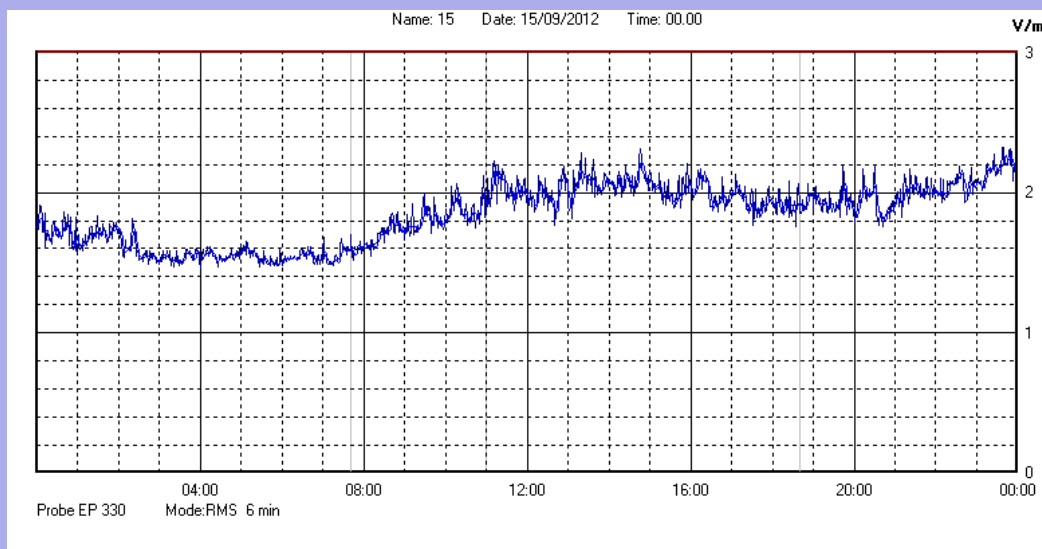

Settembre 2012

Centralina	1 CORDENONS
Comune	Cordenons
Indirizzo	Via Cervel, 68
Descrizione	casa di riposo
Data misura	15/09/2012

RISULTATO MISURAZIONE

Il parametro misurato è il campo elettrico (E) e la sua unità di misura è il Volt/metro (V/m). In tabella si riporta il valore medio massimo (Emax) riferito a un intervallo di tempo di 6 minuti; l'andamento della linea blu descrive l'evoluzione del campo elettromagnetico nell'arco dell'intero giorno. Nell'asse delle ascisse sono riportate le ore del giorno monitorato, nelle ordinate il valore di campo elettromagnetico misurato in V/m.

Il valore limite di attenzione è fissato per legge (D.P.C.M. 08 luglio 2003) a 6,00 V/m.

VALORE MEDIO = 1,8 V/m
VALORE MASSIMO = 2,32 V/m