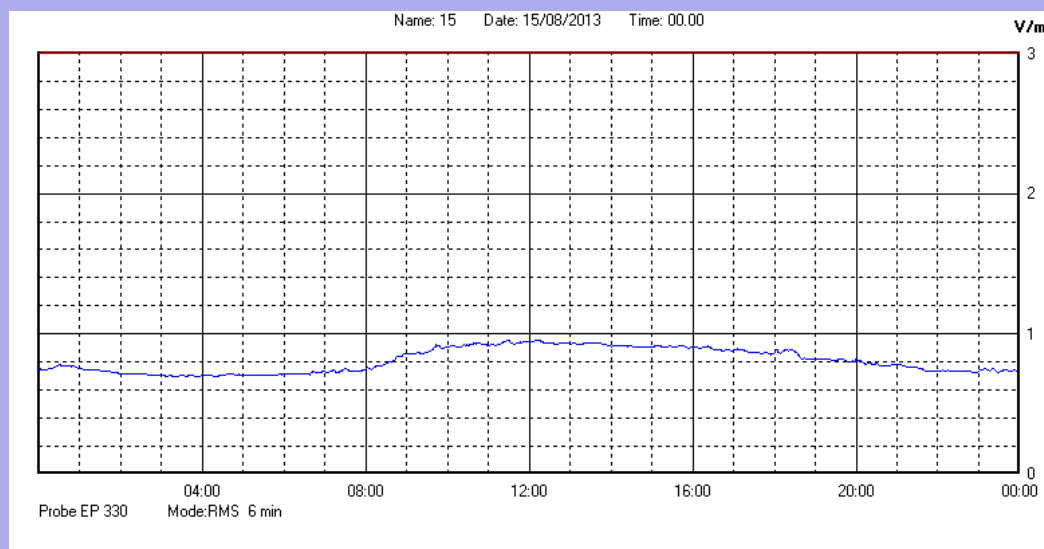

Agosto 2013

Centralina	1 CORDENONS
Comune	Cordenons
Indirizzo	Via Cervel, 68
Descrizione	Casa di riposo
Data misura	15/08/2013

RISULTATO MISURAZIONE

Il parametro misurato è il campo elettrico (E) e la sua unità di misura è il Volt/metro (V/m). In tabella si riporta il valore medio massimo (Emax) riferito a un intervallo di tempo di 6 minuti; l'andamento della linea blu descrive l'evoluzione del campo elettromagnetico nell'arco dell'intero giorno. Nell'asse delle ascisse sono riportate le ore del giorno monitorato, nelle ordinate il valore di campo elettromagnetico misurato in V/m.

Il valore limite di attenzione è fissato per legge (D.P.C.M. 08 luglio 2003) a 6,00 V/m.

VALORE MEDIO = 0,8 V/m
VALORE MASSIMO = 0,96 V/m