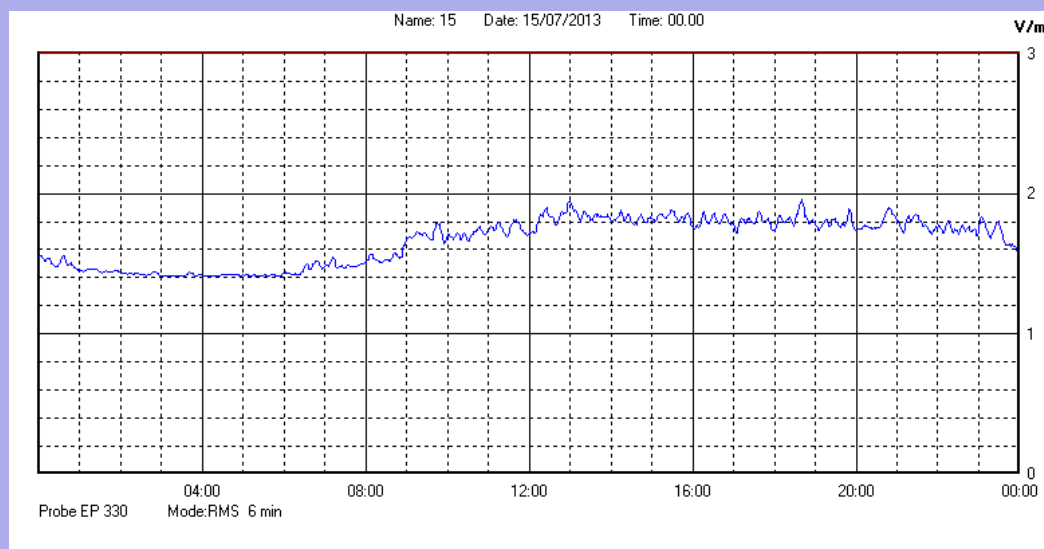

Luglio 2013

Centralina	1 CORDENONS
Comune	Cordenons
Indirizzo	Via Cervel, 68
Descrizione	Casa di riposo
Data misura	15/07/2013

RISULTATO MISURAZIONE

Il parametro misurato è il campo elettrico (E) e la sua unità di misura è il Volt/metro (V/m). In tabella si riporta il valore medio massimo (Emax) riferito a un intervallo di tempo di 6 minuti; l'andamento della linea blu descrive l'evoluzione del campo elettromagnetico nell'arco dell'intero giorno. Nell'asse delle ascisse sono riportate le ore del giorno monitorato, nelle ordinate il valore di campo elettromagnetico misurato in V/m.

Il valore limite di attenzione è fissato per legge (D.P.C.M. 08 luglio 2003) a 6,00 V/m.

VALORE MEDIO = 1,7 V/m
VALORE MASSIMO = 1,96 V/m