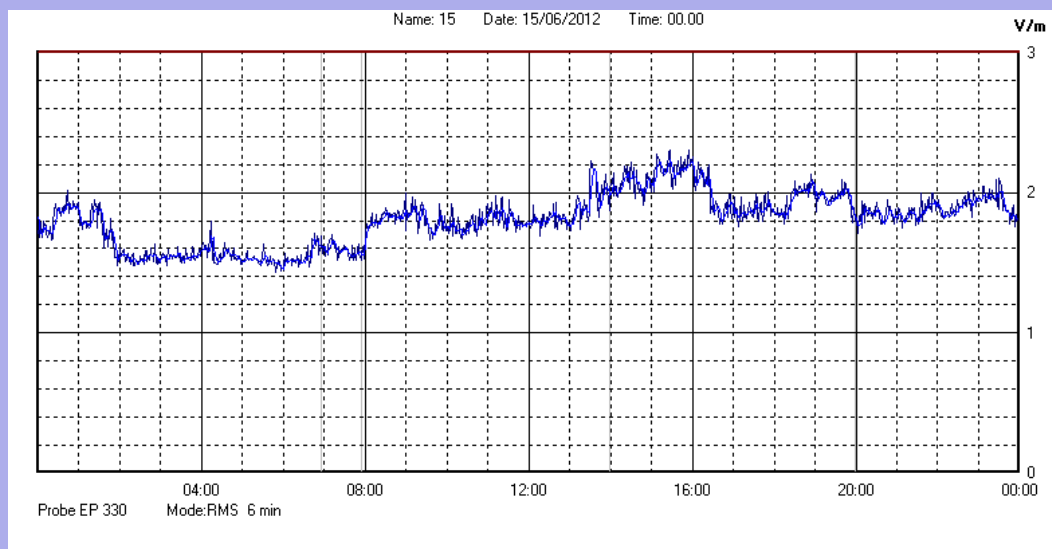

Giugno 2012

Centralina	1 CORDENONS
Comune	Cordenons
Indirizzo	Via Cervel, 68
Descrizione	Casa di riposo
Data misura	15/06/2012

RISULTATO MISURAZIONE

Il parametro misurato è il campo elettrico (E) e la sua unità di misura è il Volt/metro (V/m). In tabella si riporta il valore medio massimo (Emax) riferito a un intervallo di tempo di 6 minuti; l'andamento della linea blu descrive l'evoluzione del campo elettromagnetico nell'arco dell'intero giorno. Nell'asse delle ascisse sono riportate le ore del giorno monitorato, nelle ordinate il valore di campo elettromagnetico misurato in V/m.

Il valore limite di attenzione è fissato per legge (D.P.C.M. 08 luglio 2003) a 6,00 V/m.

VALORE MEDIO = 1,8 V/m
VALORE MASSIMO = 2,30 V/m