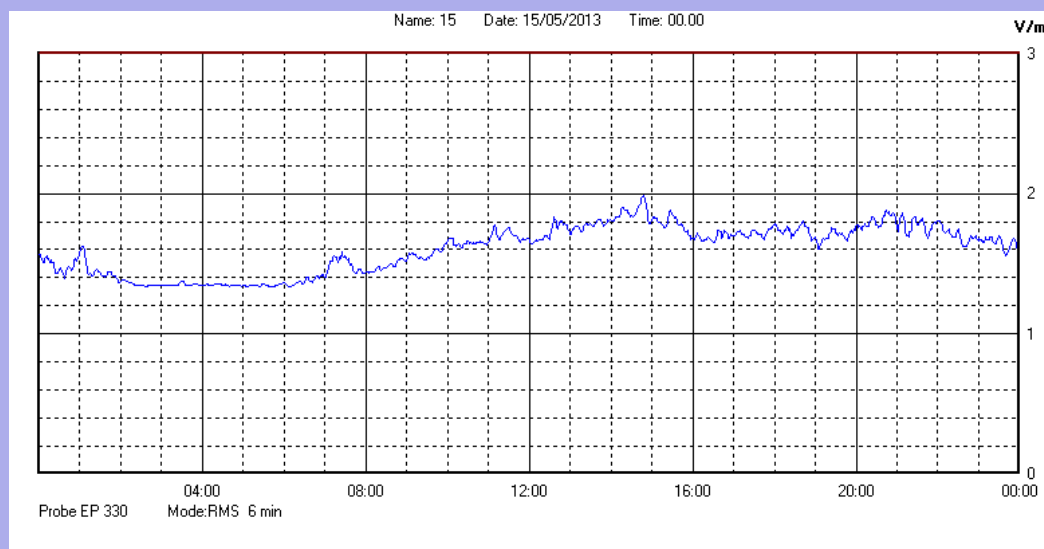

Maggio 2013

Centralina	1 CORDENONS
Comune	Cordenons
Indirizzo	Via Cervel, 68
Descrizione	Casa di riposo
Data misura	15/05/2013

RISULTATO MISURAZIONE

Il parametro misurato è il campo elettrico (E) e la sua unità di misura è il Volt/metro (V/m). In tabella si riporta il valore medio massimo (Emax) riferito a un intervallo di tempo di 6 minuti; l'andamento della linea blu descrive l'evoluzione del campo elettromagnetico nell'arco dell'intero giorno. Nell'asse delle ascisse sono riportate le ore del giorno monitorato, nelle ordinate il valore di campo elettromagnetico misurato in V/m.

Il valore limite di attenzione è fissato per legge (D.P.C.M. 08 luglio 2003) a 6,00 V/m.

VALORE MEDIO = 1,6 V/m
VALORE MASSIMO = 1,99 V/m