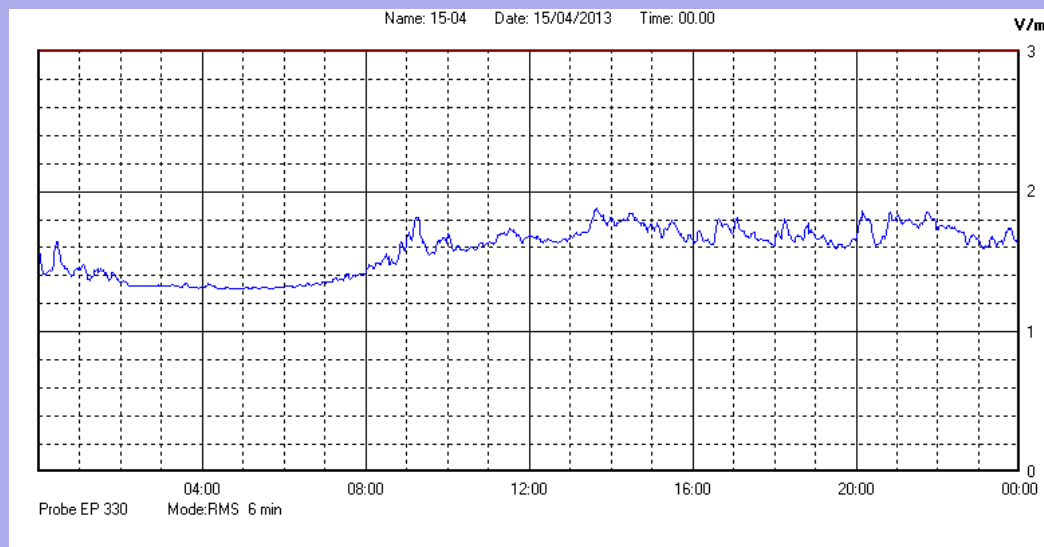

Aprile 2013

Centralina	1 CORDENONS
Comune	Cordenons
Indirizzo	Via Cervel, 68
Descrizione	Casa di riposo
Data misura	15/04/2013

RISULTATO MISURAZIONE

Il parametro misurato è il campo elettrico (E) e la sua unità di misura è il Volt/metro (V/m). In tabella si riporta il valore medio massimo (Emax) riferito a un intervallo di tempo di 6 minuti; l'andamento della linea blu descrive l'evoluzione del campo elettromagnetico nell'arco dell'intero giorno. Nell'asse delle ascisse sono riportate le ore del giorno monitorato, nelle ordinate il valore di campo elettromagnetico misurato in V/m.

Il valore limite di attenzione è fissato per legge (D.P.C.M. 08 luglio 2003) a 6,00 V/m.

VALORE MEDIO = 1,6 V/m
VALORE MASSIMO = 1,88 V/m