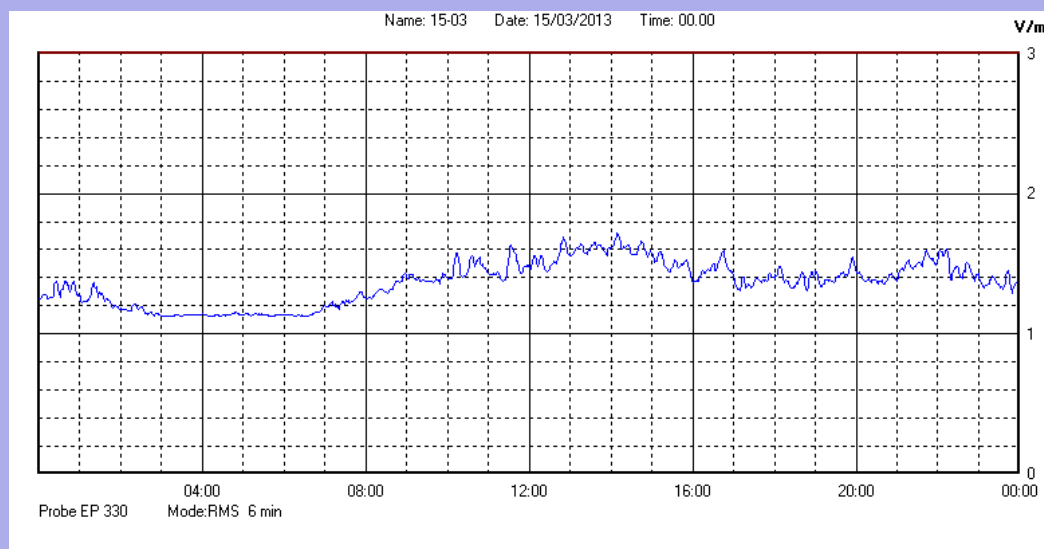

Marzo 2013

Centralina	1 CORDENONS
Comune	Cordenons
Indirizzo	Via Cervel, 68
Descrizione	Casa di riposo
Data misura	15/03/2013

RISULTATO MISURAZIONE

Il parametro misurato è il campo elettrico (E) e la sua unità di misura è il Volt/metro (V/m). In tabella si riporta il valore medio massimo (Emax) riferito a un intervallo di tempo di 6 minuti; l'andamento della linea blu descrive l'evoluzione del campo elettromagnetico nell'arco dell'intero giorno. Nell'asse delle ascisse sono riportate le ore del giorno monitorato, nelle ordinate il valore di campo elettromagnetico misurato in V/m.

Il valore limite di attenzione è fissato per legge (D.P.C.M. 08 luglio 2003) a 6,00 V/m.

VALORE MEDIO = 1,4 V/m
VALORE MASSIMO = 1,72 V/m