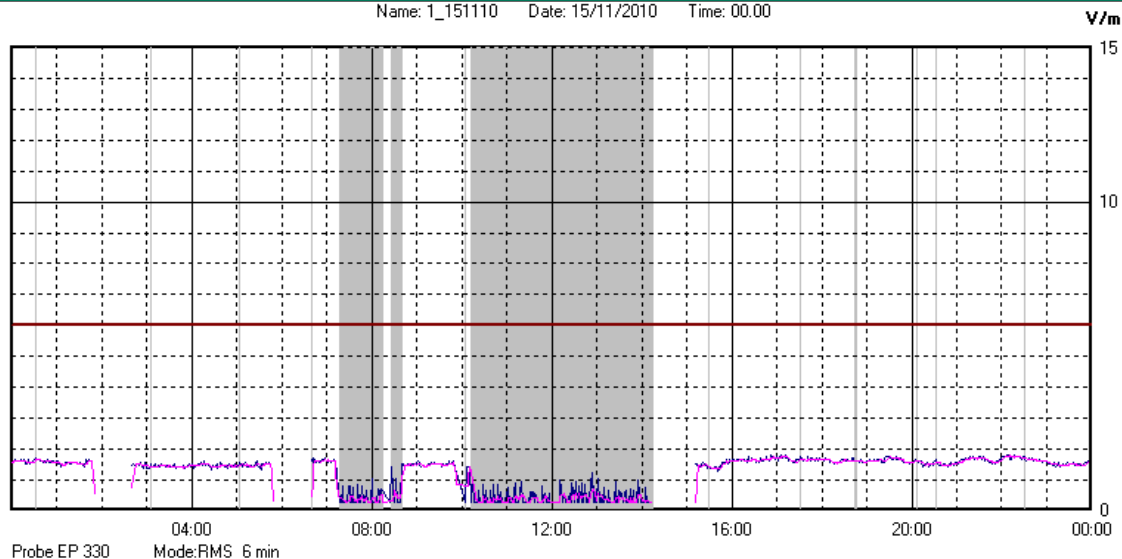

Novembre 2010

Centralina	1 CORDENONS
Comune	Cordenons
Indirizzo	Via Cervel
Descrizione	Casa di riposo
Data misura	15/11/2010

RISULTATO MISURAZIONE

Name: 1_151110 Date: 15/11/2010 Time: 00.00

Il parametro misurato è il campo elettrico (E) e la sua unità di misura è il Volt/metro (V/m). In tabella si riporta il valore medio massimo (Emax) riferito a un intervallo di tempo di 6 minuti; l'andamento della linea blu descrive l'evoluzione del campo elettromagnetico nell'arco dell'intera settimana. Nell'asse delle ascisse sono riportati i giorni, nelle ordinate il valore di campo elettromagnetico misurato in V/m.

Il valore limite di attenzione è fissato per legge (D.P.C.M. 08 luglio 2003) a 6,00 V/m.

VALORE MEDIO = 1.50 V/m
VALORE MASSIMO = 1.70 V/m