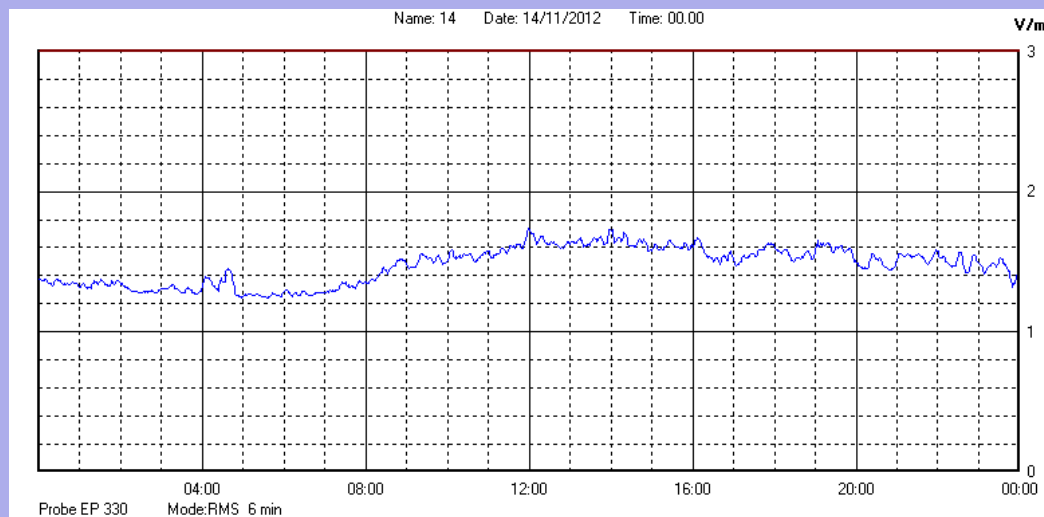

Novembre 2012

Centralina	1 CORDENONS
Comune	Cordenons
Indirizzo	Via Cervel, 68
Descrizione	Casa di riposo
Data misura	14/11/2012

RISULTATO MISURAZIONE

Il parametro misurato è il campo elettrico (E) e la sua unità di misura è il Volt/metro (V/m). In tabella si riporta il valore medio massimo (Emax) riferito a un intervallo di tempo di 6 minuti; l'andamento della linea blu descrive l'evoluzione del campo elettromagnetico nell'arco dell'intero giorno. Nell'asse delle ascisse sono riportate le ore del giorno monitorato, nelle ordinate il valore di campo elettromagnetico misurato in V/m.

Il valore limite di attenzione è fissato per legge (D.P.C.M. 08 luglio 2003) a 6,00 V/m.

VALORE MEDIO = 1,5 V/m
VALORE MASSIMO = 1,74 V/m