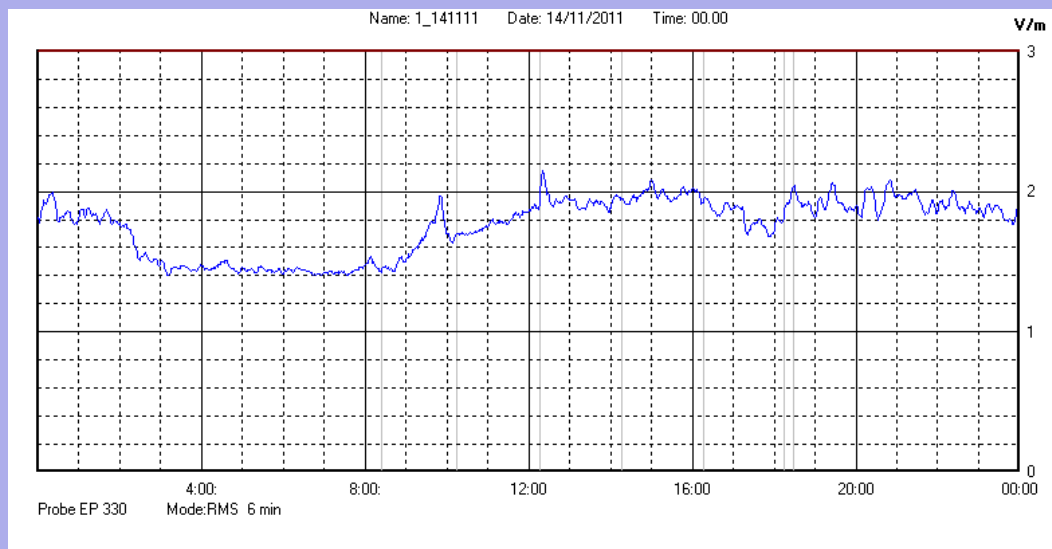

Novembre 2011

Centralina	1 CORDENONS
Comune	Cordenons
Indirizzo	Via Cervel, 68
Descrizione	casa di riposo
Data misura	14/11/2011

RISULTATO MISURAZIONE

Il parametro misurato è il campo elettrico (E) e la sua unità di misura è il Volt/metro (V/m). In tabella si riporta il valore medio massimo (Emax) riferito a un intervallo di tempo di 6 minuti; l'andamento della linea blu descrive l'evoluzione del campo elettromagnetico nell'arco dell'intero giorno. Nell'asse delle ascisse sono riportate le ore del giorno monitorato, nelle ordinate il valore di campo elettromagnetico misurato in V/m.

Il valore limite di attenzione è fissato per legge (D.P.C.M. 08 luglio 2003) a 6,00 V/m.

VALORE MEDIO = 1,70 V/m
VALORE MASSIMO = 2,15 V/m