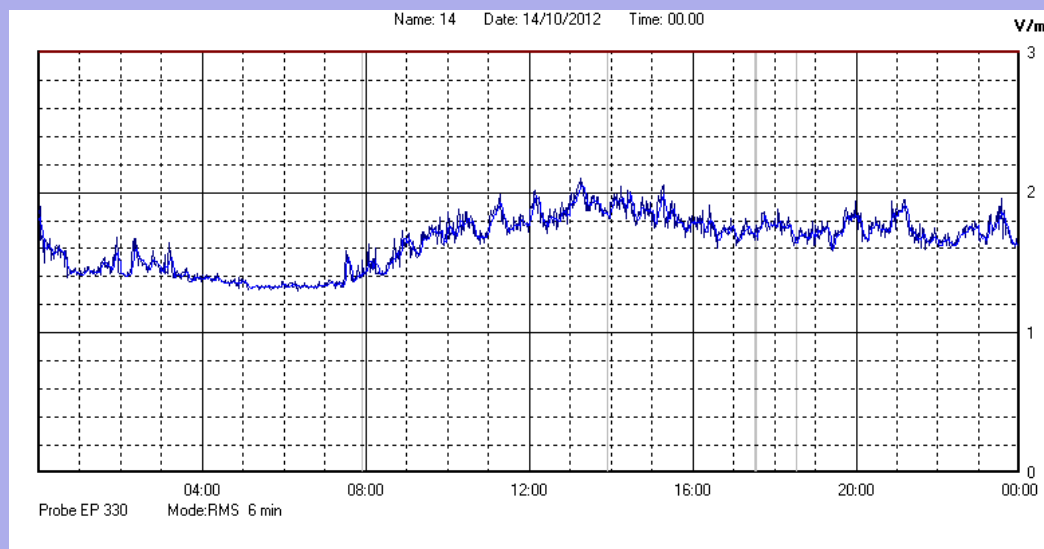

Ottobre 2012

Centralina	1 CORDENONS
Comune	Cordenons
Indirizzo	Via Cervel, 68
Descrizione	Casa di riposo
Data misura	14/10/2012

RISULTATO MISURAZIONE

Il parametro misurato è il campo elettrico (E) e la sua unità di misura è il Volt/metro (V/m). In tabella si riporta il valore medio massimo (Emax) riferito a un intervallo di tempo di 6 minuti; l'andamento della linea blu descrive l'evoluzione del campo elettromagnetico nell'arco dell'intero giorno. Nell'asse delle ascisse sono riportate le ore del giorno monitorato, nelle ordinate il valore di campo elettromagnetico misurato in V/m.

Il valore limite di attenzione è fissato per legge (D.P.C.M. 08 luglio 2003) a 6,00 V/m.

VALORE MEDIO = 1,6 V/m
VALORE MASSIMO = 2,10 V/m