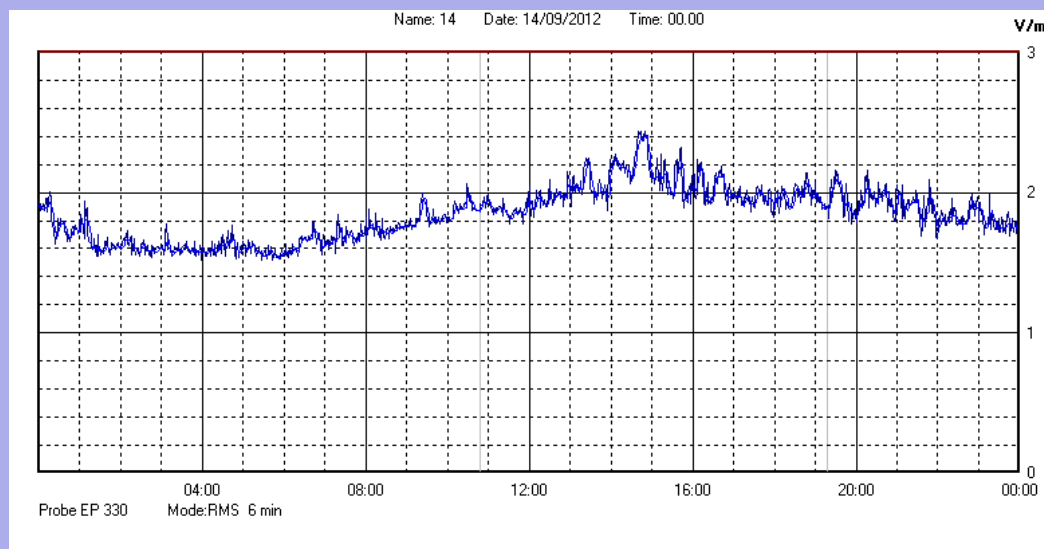

Settembre 2012

Centralina	1 CORDENONS
Comune	Cordenons
Indirizzo	Via Cervel, 68
Descrizione	casa di riposo
Data misura	14/09/2012

RISULTATO MISURAZIONE

Il parametro misurato è il campo elettrico (E) e la sua unità di misura è il Volt/metro (V/m). In tabella si riporta il valore medio massimo (Emax) riferito a un intervallo di tempo di 6 minuti; l'andamento della linea blu descrive l'evoluzione del campo elettromagnetico nell'arco dell'intero giorno. Nell'asse delle ascisse sono riportate le ore del giorno monitorato, nelle ordinate il valore di campo elettromagnetico misurato in V/m.

Il valore limite di attenzione è fissato per legge (D.P.C.M. 08 luglio 2003) a 6,00 V/m.

VALORE MEDIO = 1,8 V/m
VALORE MASSIMO = 2,44 V/m