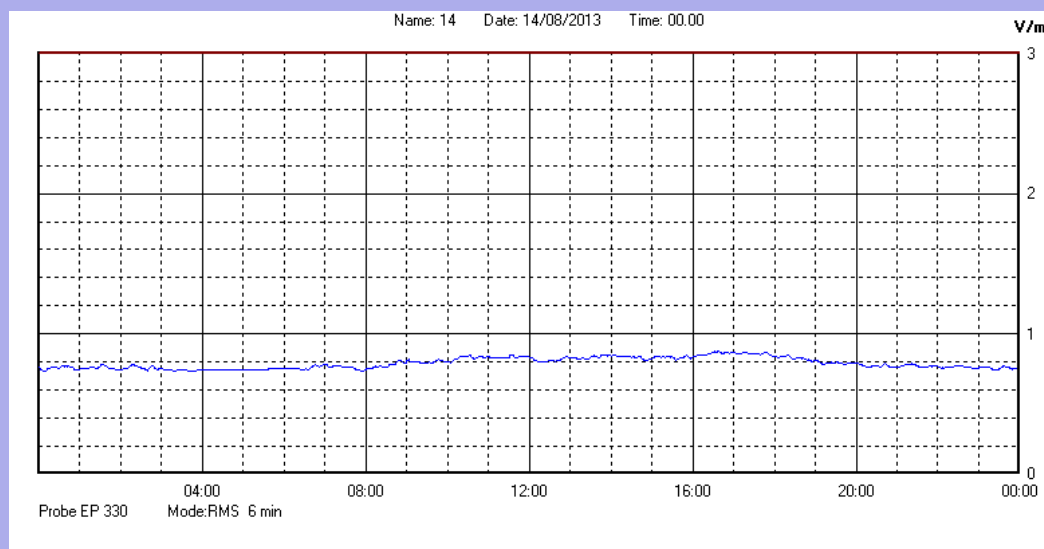

Agosto 2013

Centralina	1 CORDENONS
Comune	Cordenons
Indirizzo	Via Cervel, 68
Descrizione	Casa di riposo
Data misura	14/08/2013

RISULTATO MISURAZIONE

Il parametro misurato è il campo elettrico (E) e la sua unità di misura è il Volt/metro (V/m). In tabella si riporta il valore medio massimo (Emax) riferito a un intervallo di tempo di 6 minuti; l'andamento della linea blu descrive l'evoluzione del campo elettromagnetico nell'arco dell'intero giorno. Nell'asse delle ascisse sono riportate le ore del giorno monitorato, nelle ordinate il valore di campo elettromagnetico misurato in V/m.

Il valore limite di attenzione è fissato per legge (D.P.C.M. 08 luglio 2003) a 6,00 V/m.

VALORE MEDIO = 0,8 V/m
VALORE MASSIMO = 0,87 V/m