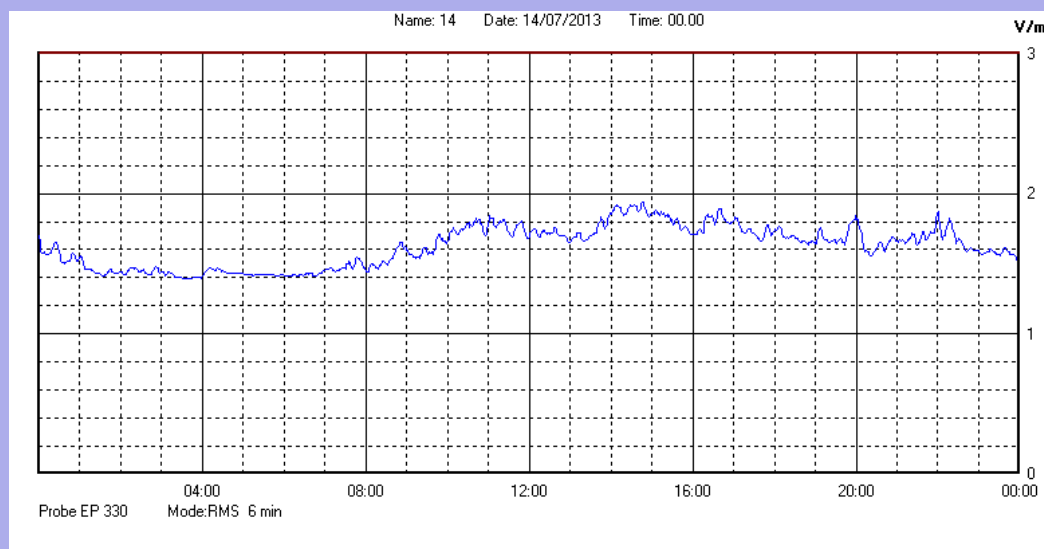

Luglio 2013

Centralina	1 CORDENONS
Comune	Cordenons
Indirizzo	Via Cervel, 68
Descrizione	Casa di riposo
Data misura	14/07/2013

RISULTATO MISURAZIONE

Il parametro misurato è il campo elettrico (E) e la sua unità di misura è il Volt/metro (V/m). In tabella si riporta il valore medio massimo (Emax) riferito a un intervallo di tempo di 6 minuti; l'andamento della linea blu descrive l'evoluzione del campo elettromagnetico nell'arco dell'intero giorno. Nell'asse delle ascisse sono riportate le ore del giorno monitorato, nelle ordinate il valore di campo elettromagnetico misurato in V/m.

Il valore limite di attenzione è fissato per legge (D.P.C.M. 08 luglio 2003) a 6,00 V/m.

VALORE MEDIO = 1,6 V/m
VALORE MASSIMO = 1,94 V/m