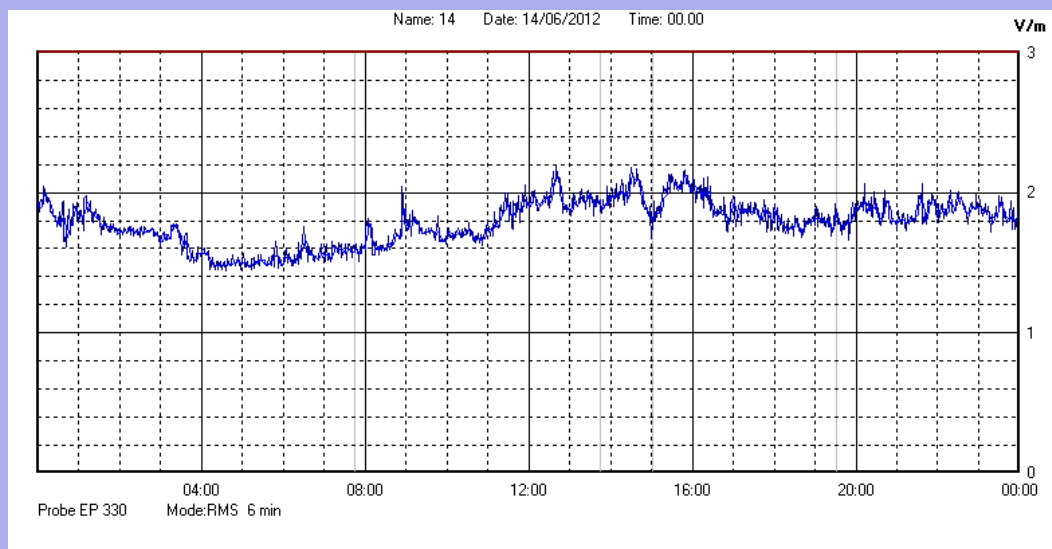

Giugno 2012

Centralina	1 CORDENONS
Comune	Cordenons
Indirizzo	Via Cervel, 68
Descrizione	Casa di riposo
Data misura	14/06/2012

RISULTATO MISURAZIONE

Il parametro misurato è il campo elettrico (E) e la sua unità di misura è il Volt/metro (V/m). In tabella si riporta il valore medio massimo (Emax) riferito a un intervallo di tempo di 6 minuti; l'andamento della linea blu descrive l'evoluzione del campo elettromagnetico nell'arco dell'intero giorno. Nell'asse delle ascisse sono riportate le ore del giorno monitorato, nelle ordinate il valore di campo elettromagnetico misurato in V/m.

Il valore limite di attenzione è fissato per legge (D.P.C.M. 08 luglio 2003) a 6,00 V/m.

VALORE MEDIO = 1,8 V/m
VALORE MASSIMO = 2,19 V/m