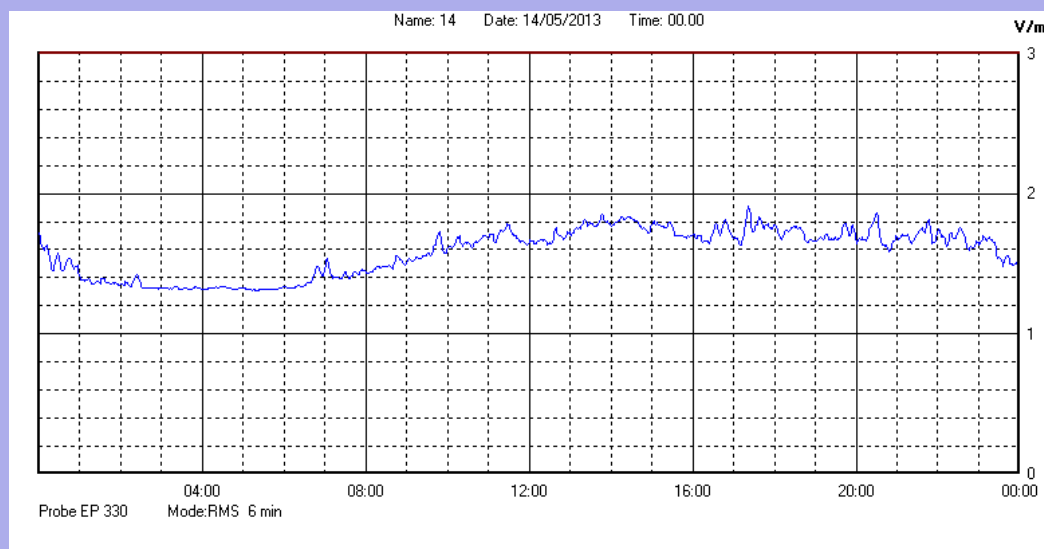

Maggio 2013

Centralina	1 CORDENONS
Comune	Cordenons
Indirizzo	Via Cervel, 68
Descrizione	Casa di riposo
Data misura	14/05/2013

RISULTATO MISURAZIONE

Il parametro misurato è il campo elettrico (E) e la sua unità di misura è il Volt/metro (V/m). In tabella si riporta il valore medio massimo (Emax) riferito a un intervallo di tempo di 6 minuti; l'andamento della linea blu descrive l'evoluzione del campo elettromagnetico nell'arco dell'intero giorno. Nell'asse delle ascisse sono riportate le ore del giorno monitorato, nelle ordinate il valore di campo elettromagnetico misurato in V/m.

Il valore limite di attenzione è fissato per legge (D.P.C.M. 08 luglio 2003) a 6,00 V/m.

VALORE MEDIO = 1,6 V/m
VALORE MASSIMO = 1,91 V/m