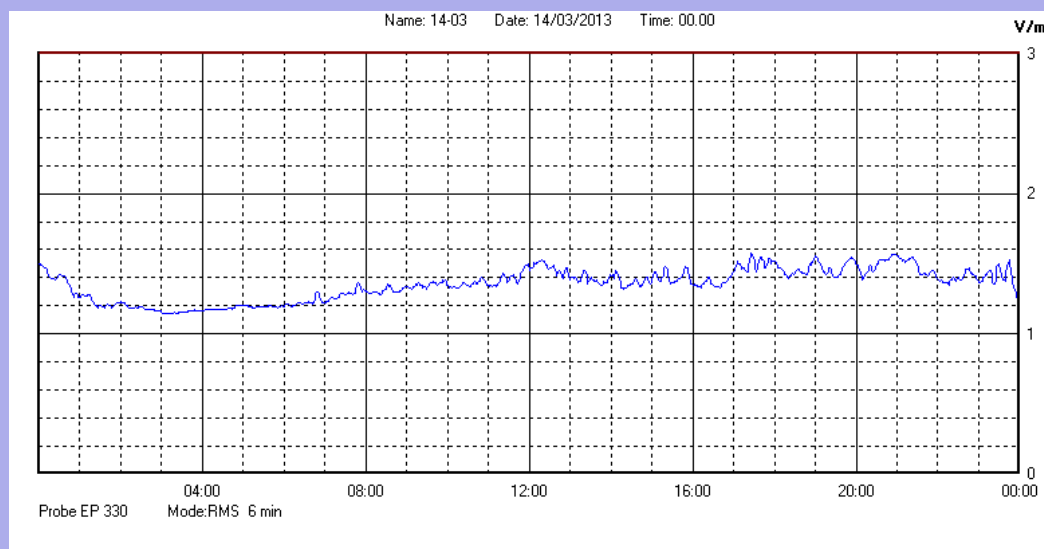

Marzo 2013

Centralina	1 CORDENONS
Comune	Cordenons
Indirizzo	Via Cervel, 68
Descrizione	Casa di riposo
Data misura	14/03/2013

RISULTATO MISURAZIONE

Il parametro misurato è il campo elettrico (E) e la sua unità di misura è il Volt/metro (V/m). In tabella si riporta il valore medio massimo (Emax) riferito a un intervallo di tempo di 6 minuti; l'andamento della linea blu descrive l'evoluzione del campo elettromagnetico nell'arco dell'intero giorno. Nell'asse delle ascisse sono riportate le ore del giorno monitorato, nelle ordinate il valore di campo elettromagnetico misurato in V/m.

Il valore limite di attenzione è fissato per legge (D.P.C.M. 08 luglio 2003) a 6,00 V/m.

VALORE MEDIO = 1,4 V/m
VALORE MASSIMO = 1,57 V/m