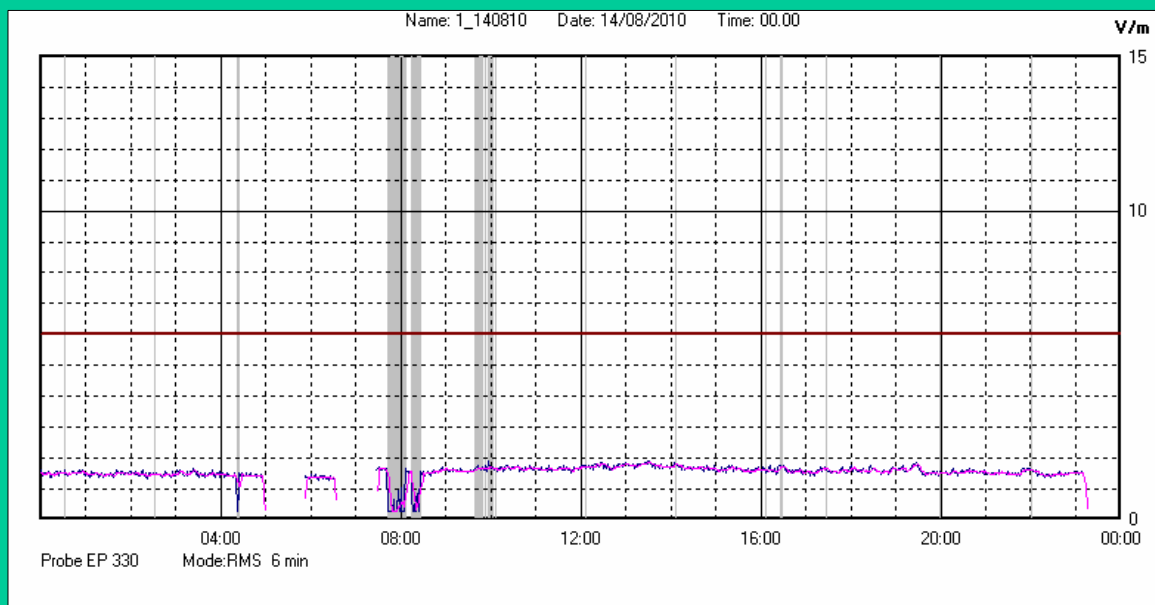

Agosto 2010

Centralina	1 CORDENONS
Comune	Cordenons
Indirizzo	Via Cervel
Descrizione	Casa di riposo
Data misura	14/08/2010

RISULTATO MISURAZIONE

Il parametro misurato è il campo elettrico (E) e la sua unità di misura è il Volt/metro (V/m). In tabella si riporta il valore medio massimo (E_{max}) riferito a un intervallo di tempo di 6 minuti; l'andamento della linea blu descrive l'evoluzione del campo elettromagnetico nell'arco dell'intera settimana. Nell'asse delle ascisse sono riportati i giorni, nelle ordinate il valore di campo elettromagnetico misurato in V/m.

Il valore limite di attenzione è fissato per legge (D.P.C.M. 08 luglio 2003) a 6,00 V/m.

VALORE MEDIO = 1.60 V/m
VALORE MASSIMO = 1.90 V/m