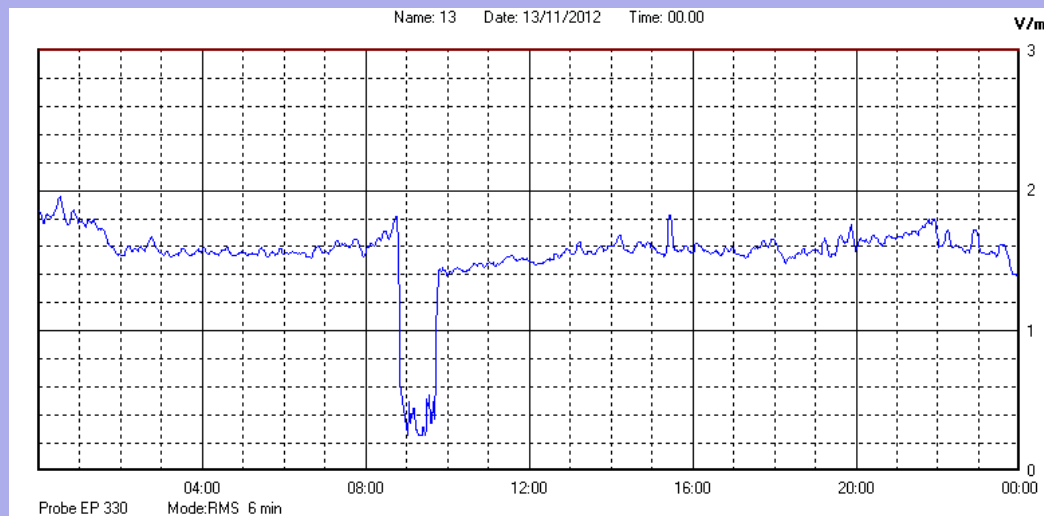

Novembre 2012

Centralina	1 CORDENONS
Comune	Cordenons
Indirizzo	Via Cervel, 68
Descrizione	Casa di riposo
Data misura	13/11/2012

RISULTATO MISURAZIONE

Il parametro misurato è il campo elettrico (E) e la sua unità di misura è il Volt/metro (V/m). In tabella si riporta il valore medio massimo (Emax) riferito a un intervallo di tempo di 6 minuti; l'andamento della linea blu descrive l'evoluzione del campo elettromagnetico nell'arco dell'intero giorno. Nell'asse delle ascisse sono riportate le ore del giorno monitorato, nelle ordinate il valore di campo elettromagnetico misurato in V/m.

Il valore limite di attenzione è fissato per legge (D.P.C.M. 08 luglio 2003) a 6,00 V/m.

VALORE MEDIO = 1,5 V/m
VALORE MASSIMO = 1,95 V/m