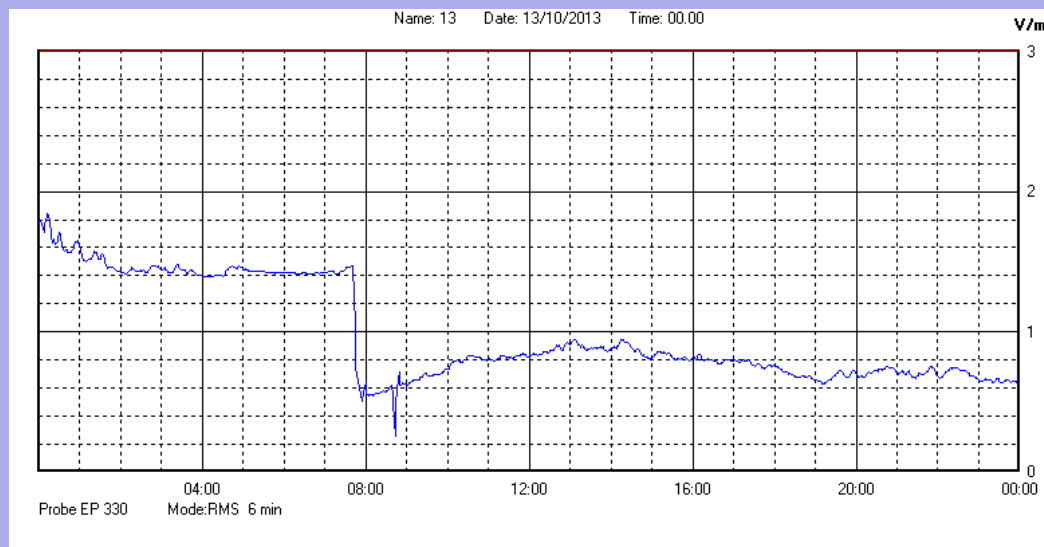

Ottobre 2013

Centralina	1 CORDENONS
Comune	Cordenons
Indirizzo	Via Cervel, 68
Descrizione	Casa di riposo
Data misura	13/10/2013

RISULTATO MISURAZIONE

Il parametro misurato è il campo elettrico (E) e la sua unità di misura è il Volt/metro (V/m). In tabella si riporta il valore medio massimo (Emax) riferito a un intervallo di tempo di 6 minuti; l'andamento della linea blu descrive l'evoluzione del campo elettromagnetico nell'arco dell'intero giorno. Nell'asse delle ascisse sono riportate le ore del giorno monitorato, nelle ordinate il valore di campo elettromagnetico misurato in V/m.

Il valore limite di attenzione è fissato per legge (D.P.C.M. 08 luglio 2003) a 6,00 V/m.

VALORE MEDIO = 1,0 V/m
VALORE MASSIMO = 1,85 V/m