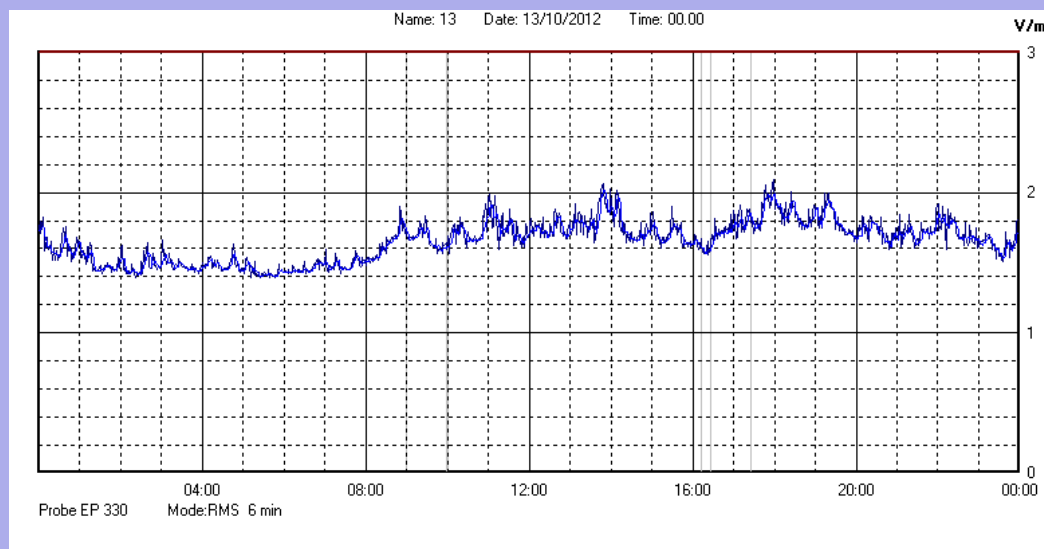

Ottobre 2012

Centralina	1 CORDENONS
Comune	Cordenons
Indirizzo	Via Cervel, 68
Descrizione	Casa di riposo
Data misura	13/10/2012

RISULTATO MISURAZIONE

Il parametro misurato è il campo elettrico (E) e la sua unità di misura è il Volt/metro (V/m). In tabella si riporta il valore medio massimo (Emax) riferito a un intervallo di tempo di 6 minuti; l'andamento della linea blu descrive l'evoluzione del campo elettromagnetico nell'arco dell'intero giorno. Nell'asse delle ascisse sono riportate le ore del giorno monitorato, nelle ordinate il valore di campo elettromagnetico misurato in V/m.

Il valore limite di attenzione è fissato per legge (D.P.C.M. 08 luglio 2003) a 6,00 V/m.

VALORE MEDIO = 1,6 V/m
VALORE MASSIMO = 2,04 V/m