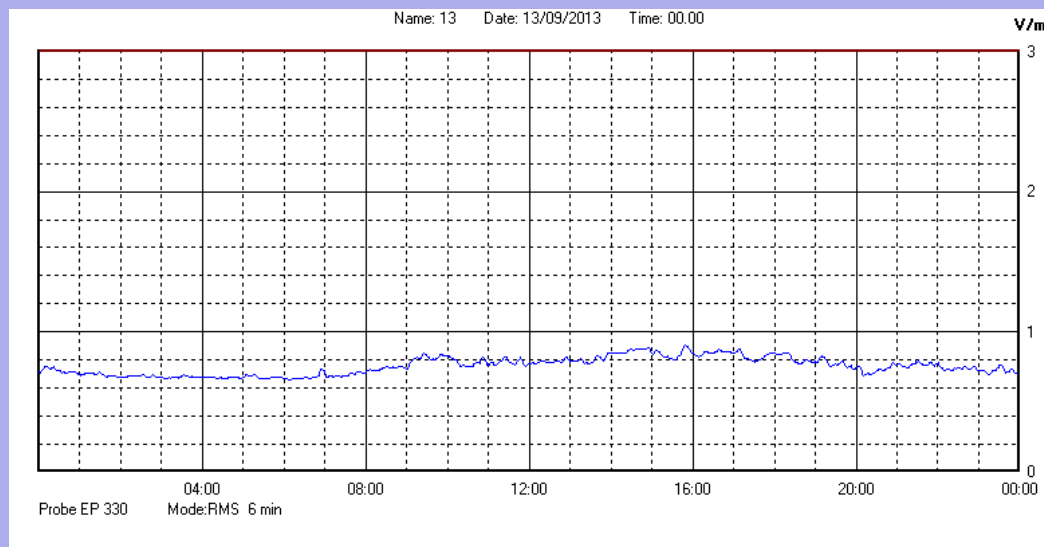

Settembre 2013

Centralina	1 CORDENONS
Comune	Cordenons
Indirizzo	Via Cervel, 68
Descrizione	Casa di riposo
Data misura	13/09/2013

RISULTATO MISURAZIONE

Il parametro misurato è il campo elettrico (E) e la sua unità di misura è il Volt/metro (V/m). In tabella si riporta il valore medio massimo (Emax) riferito a un intervallo di tempo di 6 minuti; l'andamento della linea blu descrive l'evoluzione del campo elettromagnetico nell'arco dell'intero giorno. Nell'asse delle ascisse sono riportate le ore del giorno monitorato, nelle ordinate il valore di campo elettromagnetico misurato in V/m.

Il valore limite di attenzione è fissato per legge (D.P.C.M. 08 luglio 2003) a 6,00 V/m.

VALORE MEDIO = 0,8 V/m
VALORE MASSIMO = 0,91 V/m