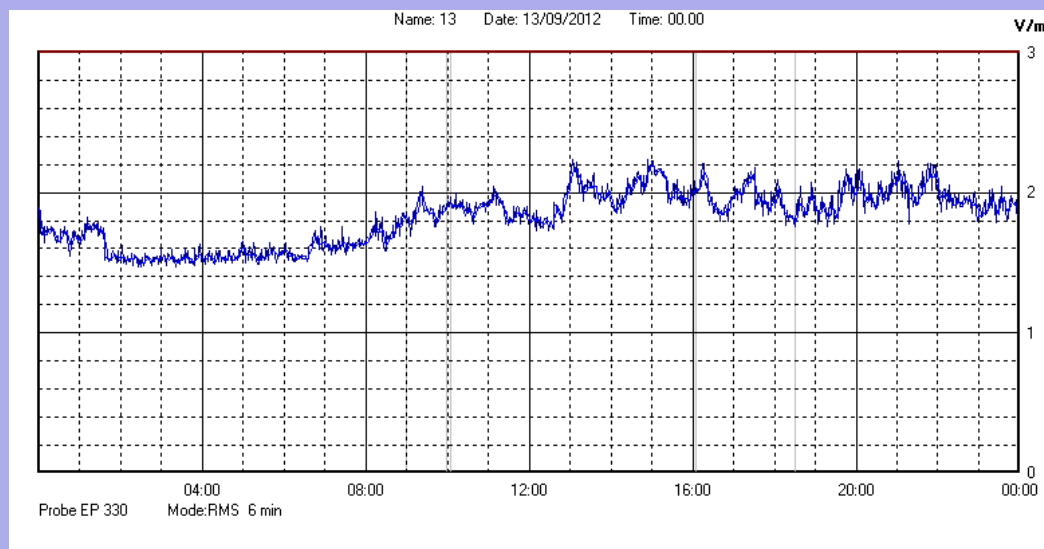

Settembre 2012

Centralina	1 CORDENONS
Comune	Cordenons
Indirizzo	Via Cervel, 68
Descrizione	casa di riposo
Data misura	13/09/2012

RISULTATO MISURAZIONE

Il parametro misurato è il campo elettrico (E) e la sua unità di misura è il Volt/metro (V/m). In tabella si riporta il valore medio massimo (Emax) riferito a un intervallo di tempo di 6 minuti; l'andamento della linea blu descrive l'evoluzione del campo elettromagnetico nell'arco dell'intero giorno. Nell'asse delle ascisse sono riportate le ore del giorno monitorato, nelle ordinate il valore di campo elettromagnetico misurato in V/m.

Il valore limite di attenzione è fissato per legge (D.P.C.M. 08 luglio 2003) a 6,00 V/m.

VALORE MEDIO = 1,8 V/m
VALORE MASSIMO = 2,24 V/m