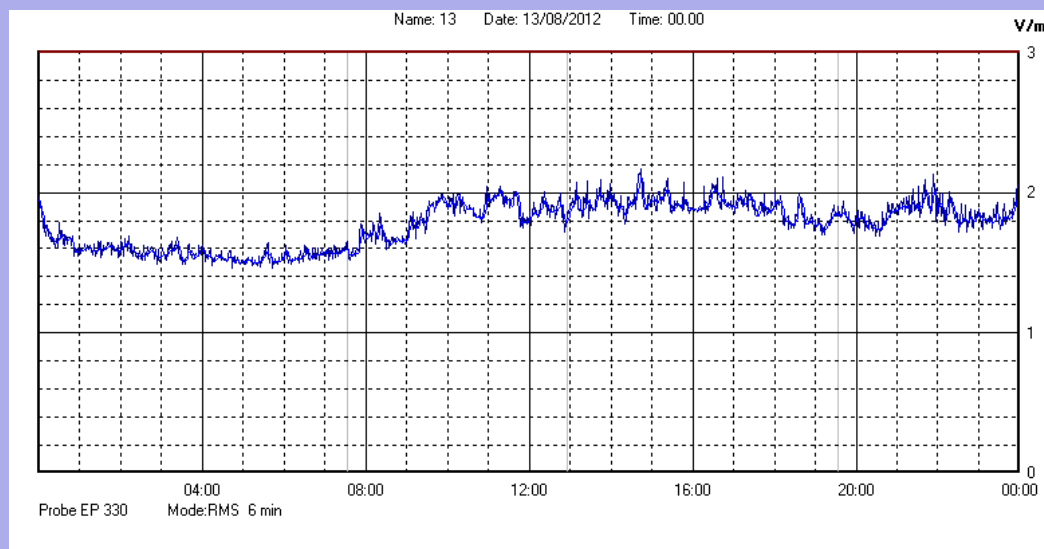

Agosto 2012

Centralina	1 CORDENONS
Comune	Cordenons
Indirizzo	Via Cervel, 68
Descrizione	Casa di riposo
Data misura	13/08/2012

RISULTATO MISURAZIONE

Il parametro misurato è il campo elettrico (E) e la sua unità di misura è il Volt/metro (V/m). In tabella si riporta il valore medio massimo (Emax) riferito a un intervallo di tempo di 6 minuti; l'andamento della linea blu descrive l'evoluzione del campo elettromagnetico nell'arco dell'intero giorno. Nell'asse delle ascisse sono riportate le ore del giorno monitorato, nelle ordinate il valore di campo elettromagnetico misurato in V/m.

Il valore limite di attenzione è fissato per legge (D.P.C.M. 08 luglio 2003) a 6,00 V/m.

VALORE MEDIO = 1,7 V/m
VALORE MASSIMO = 2,17 V/m