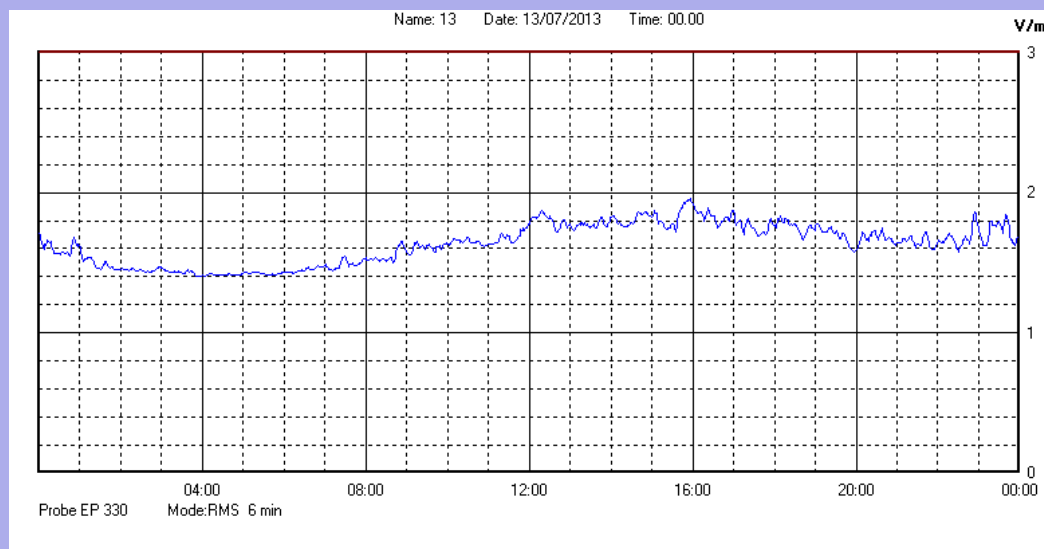

Luglio 2013

Centralina	1 CORDENONS
Comune	Cordenons
Indirizzo	Via Cervel, 68
Descrizione	Casa di riposo
Data misura	13/07/2013

RISULTATO MISURAZIONE

Il parametro misurato è il campo elettrico (E) e la sua unità di misura è il Volt/metro (V/m). In tabella si riporta il valore medio massimo (Emax) riferito a un intervallo di tempo di 6 minuti; l'andamento della linea blu descrive l'evoluzione del campo elettromagnetico nell'arco dell'intero giorno. Nell'asse delle ascisse sono riportate le ore del giorno monitorato, nelle ordinate il valore di campo elettromagnetico misurato in V/m.

Il valore limite di attenzione è fissato per legge (D.P.C.M. 08 luglio 2003) a 6,00 V/m.

VALORE MEDIO = 1,6 V/m
VALORE MASSIMO = 1,96 V/m