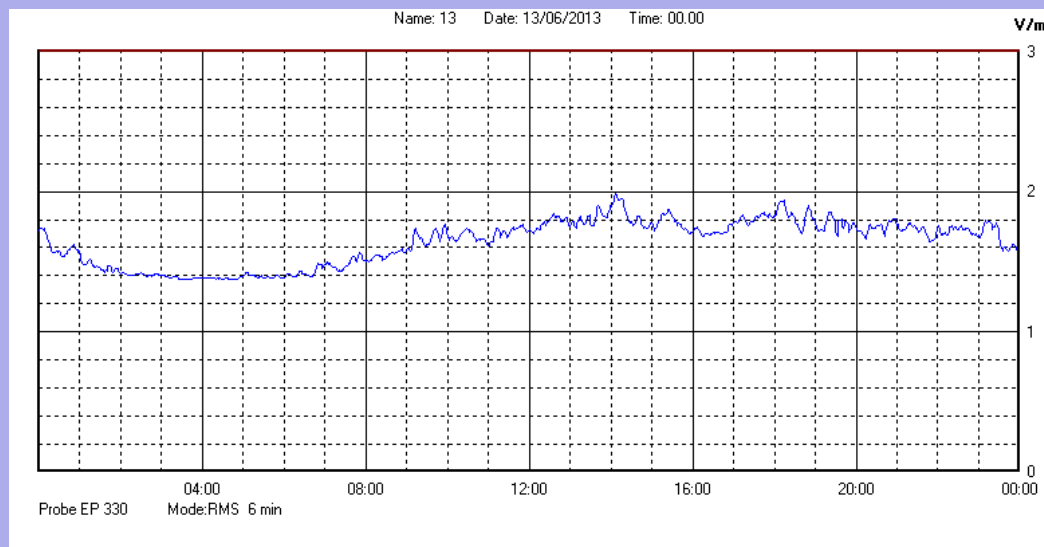

Giugno 2013

Centralina	1 CORDENONS
Comune	Cordenons
Indirizzo	Via Cervel, 68
Descrizione	Casa di riposo
Data misura	13/06/2013

RISULTATO MISURAZIONE

Il parametro misurato è il campo elettrico (E) e la sua unità di misura è il Volt/metro (V/m). In tabella si riporta il valore medio massimo (Emax) riferito a un intervallo di tempo di 6 minuti; l'andamento della linea blu descrive l'evoluzione del campo elettromagnetico nell'arco dell'intero giorno. Nell'asse delle ascisse sono riportate le ore del giorno monitorato, nelle ordinate il valore di campo elettromagnetico misurato in V/m.

Il valore limite di attenzione è fissato per legge (D.P.C.M. 08 luglio 2003) a 6,00 V/m.

VALORE MEDIO = 1,6 V/m
VALORE MASSIMO = 1,99 V/m