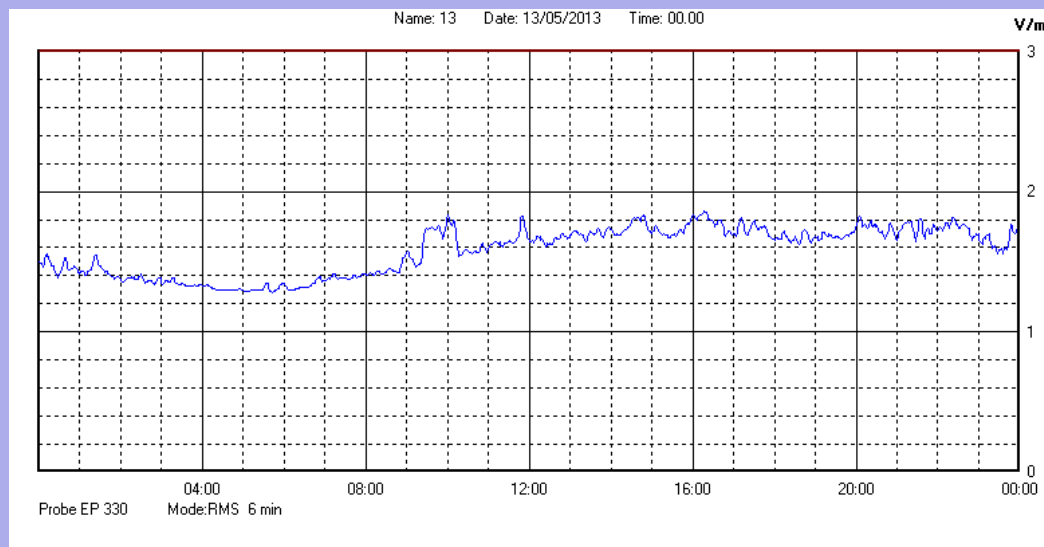

Maggio 2013

Centralina	1 CORDENONS
Comune	Cordenons
Indirizzo	Via Cervel, 68
Descrizione	Casa di riposo
Data misura	13/05/2013

RISULTATO MISURAZIONE

Il parametro misurato è il campo elettrico (E) e la sua unità di misura è il Volt/metro (V/m). In tabella si riporta il valore medio massimo (Emax) riferito a un intervallo di tempo di 6 minuti; l'andamento della linea blu descrive l'evoluzione del campo elettromagnetico nell'arco dell'intero giorno. Nell'asse delle ascisse sono riportate le ore del giorno monitorato, nelle ordinate il valore di campo elettromagnetico misurato in V/m.

Il valore limite di attenzione è fissato per legge (D.P.C.M. 08 luglio 2003) a 6,00 V/m.

VALORE MEDIO = 1,6 V/m
VALORE MASSIMO = 1,86 V/m