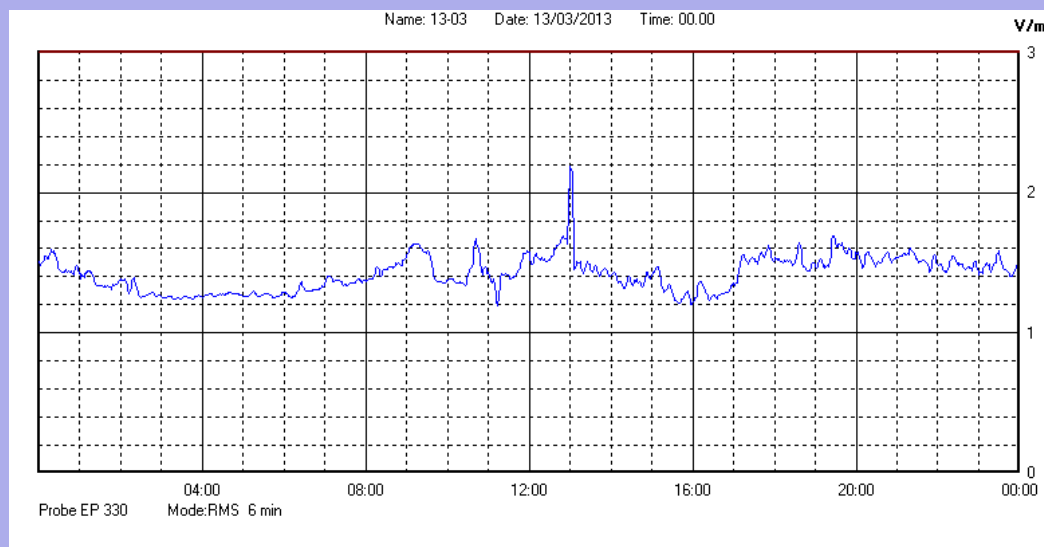

Marzo 2013

Centralina	1 CORDENONS
Comune	Cordenons
Indirizzo	Via Cervel, 68
Descrizione	Casa di riposo
Data misura	13/03/2013

RISULTATO MISURAZIONE

Il parametro misurato è il campo elettrico (E) e la sua unità di misura è il Volt/metro (V/m). In tabella si riporta il valore medio massimo (Emax) riferito a un intervallo di tempo di 6 minuti; l'andamento della linea blu descrive l'evoluzione del campo elettromagnetico nell'arco dell'intero giorno. Nell'asse delle ascisse sono riportate le ore del giorno monitorato, nelle ordinate il valore di campo elettromagnetico misurato in V/m.

Il valore limite di attenzione è fissato per legge (D.P.C.M. 08 luglio 2003) a 6,00 V/m.

VALORE MEDIO = 1,4 V/m
VALORE MASSIMO = 2,19 V/m