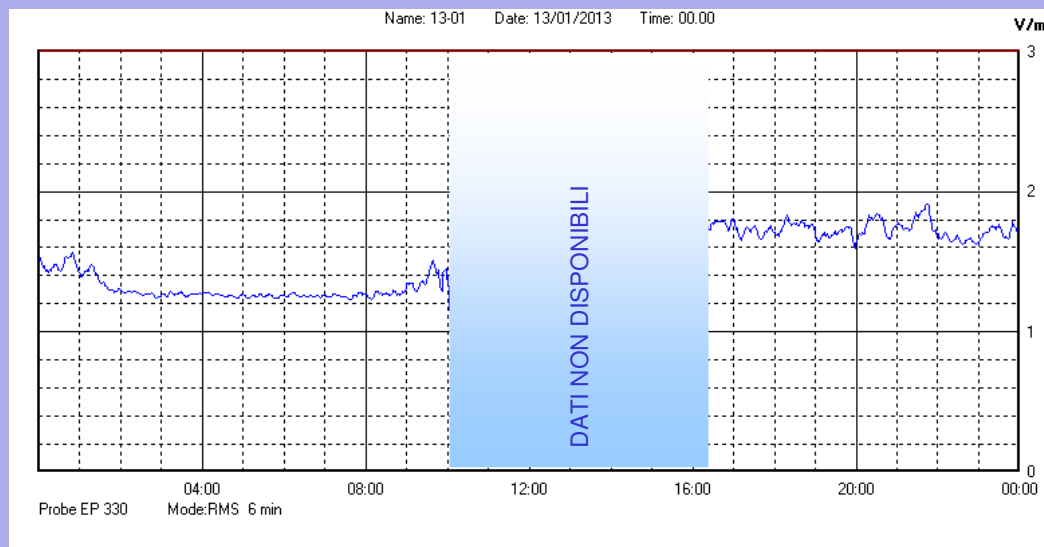

Gennaio 2013

Centralina	1 CORDENONS
Comune	Cordenons
Indirizzo	Via Cervel, 68
Descrizione	Casa di riposo
Data misura	13/01/2013

RISULTATO MISURAZIONE

Il parametro misurato è il campo elettrico (E) e la sua unità di misura è il Volt/metro (V/m). In tabella si riporta il valore medio massimo (Emax) riferito a un intervallo di tempo di 6 minuti; l'andamento della linea blu descrive l'evoluzione del campo elettromagnetico nell'arco dell'intero giorno. Nell'asse delle ascisse sono riportate le ore del giorno monitorato, nelle ordinate il valore di campo elettromagnetico misurato in V/m.

Il valore limite di attenzione è fissato per legge (D.P.C.M. 08 luglio 2003) a 6,00 V/m.

VALORE MEDIO = 1,3 V/m
VALORE MASSIMO = 1,91 V/m