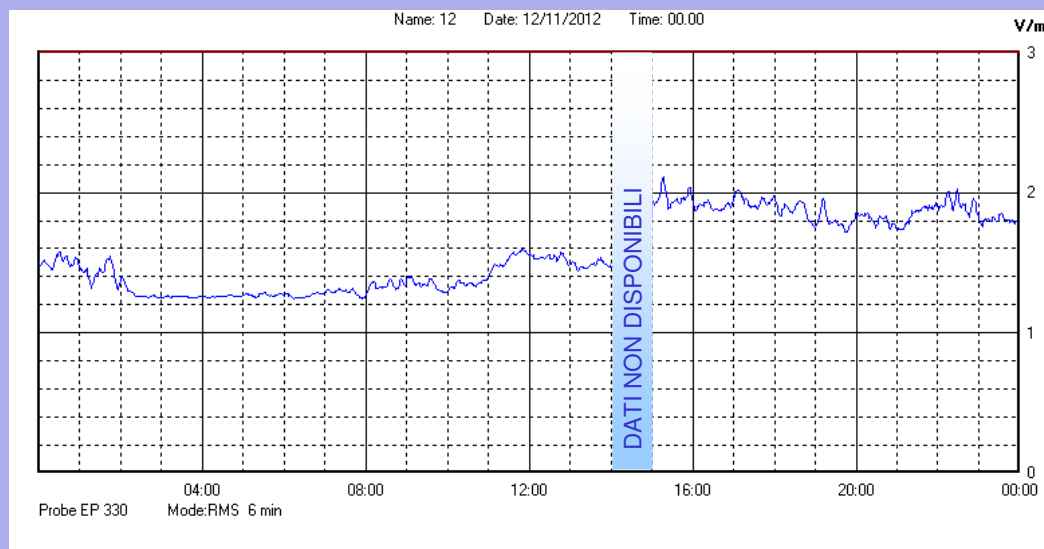

Novembre 2012

Centralina	1 CORDENONS
Comune	Cordenons
Indirizzo	Via Cervel, 68
Descrizione	Casa di riposo
Data misura	12/11/2012

RISULTATO MISURAZIONE

Il parametro misurato è il campo elettrico (E) e la sua unità di misura è il Volt/metro (V/m). In tabella si riporta il valore medio massimo (Emax) riferito a un intervallo di tempo di 6 minuti; l'andamento della linea blu descrive l'evoluzione del campo elettromagnetico nell'arco dell'intero giorno. Nell'asse delle ascisse sono riportate le ore del giorno monitorato, nelle ordinate il valore di campo elettromagnetico misurato in V/m.

Il valore limite di attenzione è fissato per legge (D.P.C.M. 08 luglio 2003) a 6,00 V/m.

VALORE MEDIO = 1,5 V/m
VALORE MASSIMO = 2,11 V/m