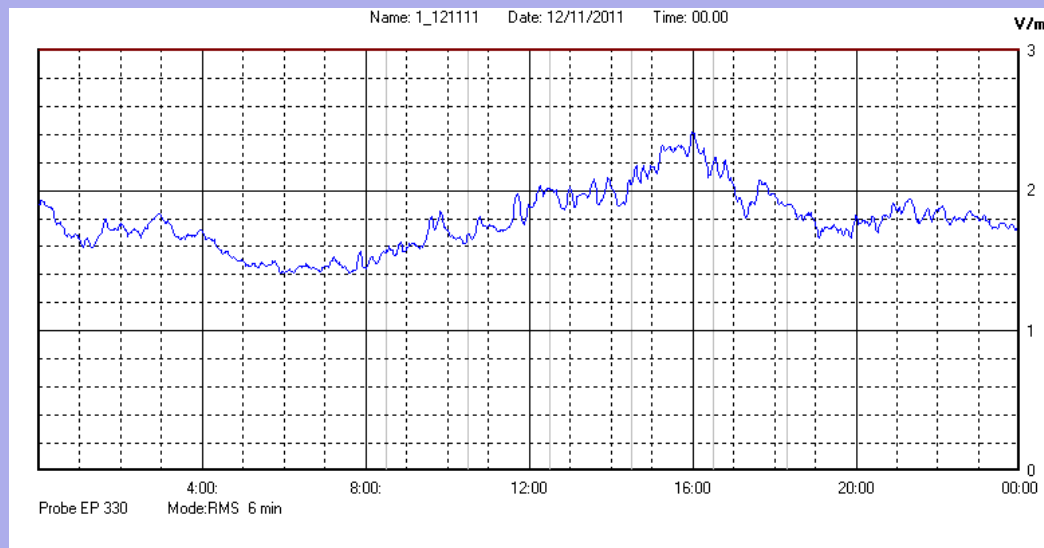

Novembre 2011

Centralina	1 CORDENONS
Comune	Cordenons
Indirizzo	Via Cervel, 68
Descrizione	casa di riposo
Data misura	12/11/2011

RISULTATO MISURAZIONE

Il parametro misurato è il campo elettrico (E) e la sua unità di misura è il Volt/metro (V/m). In tabella si riporta il valore medio massimo (Emax) riferito a un intervallo di tempo di 6 minuti; l'andamento della linea blu descrive l'evoluzione del campo elettromagnetico nell'arco dell'intero giorno. Nell'asse delle ascisse sono riportate le ore del giorno monitorato, nelle ordinate il valore di campo elettromagnetico misurato in V/m.

Il valore limite di attenzione è fissato per legge (D.P.C.M. 08 luglio 2003) a 6,00 V/m.

VALORE MEDIO = 1,80 V/m
VALORE MASSIMO = 2,41 V/m