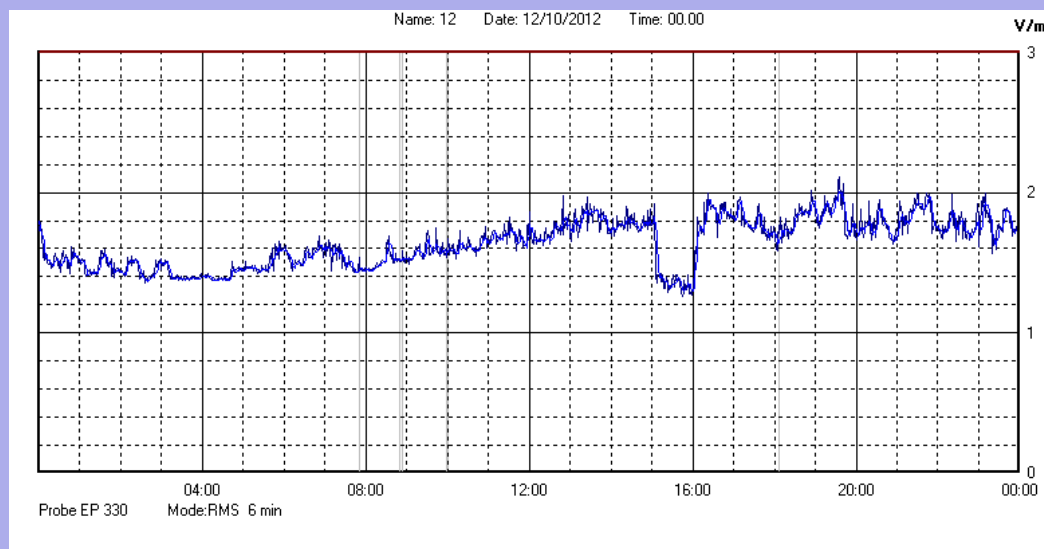

Ottobre 2012

Centralina	1 CORDENONS
Comune	Cordenons
Indirizzo	Via Cervel, 68
Descrizione	Casa di riposo
Data misura	12/10/2012

RISULTATO MISURAZIONE

Il parametro misurato è il campo elettrico (E) e la sua unità di misura è il Volt/metro (V/m). In tabella si riporta il valore medio massimo (Emax) riferito a un intervallo di tempo di 6 minuti; l'andamento della linea blu descrive l'evoluzione del campo elettromagnetico nell'arco dell'intero giorno. Nell'asse delle ascisse sono riportate le ore del giorno monitorato, nelle ordinate il valore di campo elettromagnetico misurato in V/m.

Il valore limite di attenzione è fissato per legge (D.P.C.M. 08 luglio 2003) a 6,00 V/m.

VALORE MEDIO = 1,6 V/m
VALORE MASSIMO = 2,11 V/m