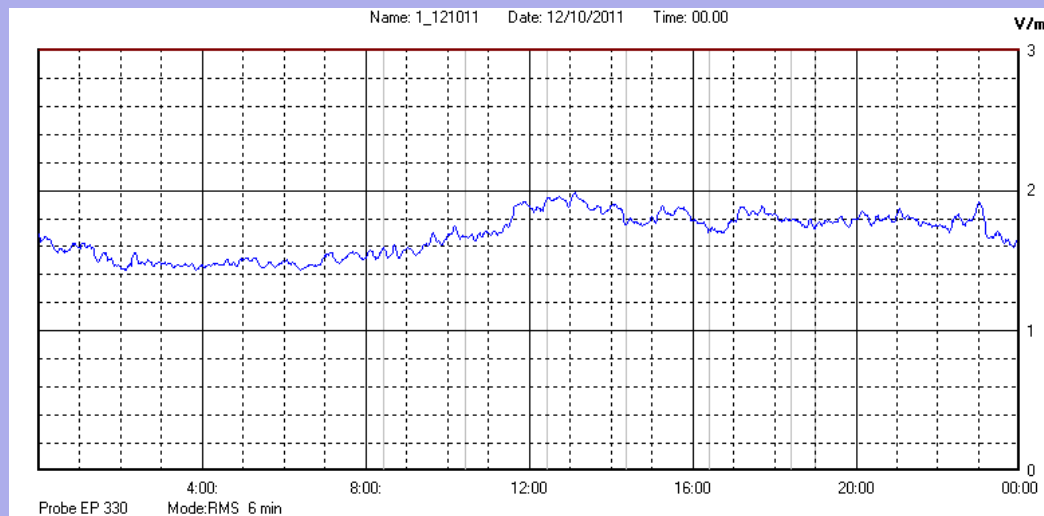

Ottobre 2011

Centralina	1 CORDENONS
Comune	Cordenons
Indirizzo	Via Cervel, 68
Descrizione	casa di riposo
Data misura	12/10/2011

RISULTATO MISURAZIONE

Il parametro misurato è il campo elettrico (E) e la sua unità di misura è il Volt/metro (V/m). In tabella si riporta il valore medio massimo (Emax) riferito a un intervallo di tempo di 6 minuti; l'andamento della linea blu descrive l'evoluzione del campo elettromagnetico nell'arco dell'intero giorno. Nell'asse delle ascisse sono riportate le ore del giorno monitorato, nelle ordinate il valore di campo elettromagnetico misurato in V/m.

Il valore limite di attenzione è fissato per legge (D.P.C.M. 08 luglio 2003) a 6,00 V/m.

VALORE MEDIO = 1,70 V/m
VALORE MASSIMO = 1,97 V/m