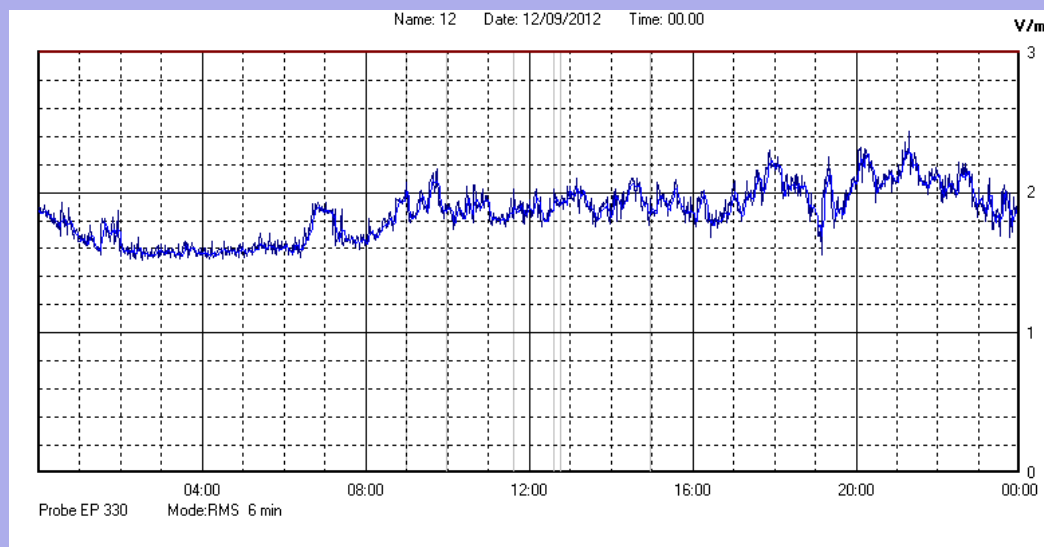

Settembre 2012

Centralina	1 CORDENONS
Comune	Cordenons
Indirizzo	Via Cervel, 68
Descrizione	casa di riposo
Data misura	12/09/2012

RISULTATO MISURAZIONE

Il parametro misurato è il campo elettrico (E) e la sua unità di misura è il Volt/metro (V/m). In tabella si riporta il valore medio massimo (Emax) riferito a un intervallo di tempo di 6 minuti; l'andamento della linea blu descrive l'evoluzione del campo elettromagnetico nell'arco dell'intero giorno. Nell'asse delle ascisse sono riportate le ore del giorno monitorato, nelle ordinate il valore di campo elettromagnetico misurato in V/m.

Il valore limite di attenzione è fissato per legge (D.P.C.M. 08 luglio 2003) a 6,00 V/m.

VALORE MEDIO = 1,8 V/m
VALORE MASSIMO = 2,44 V/m