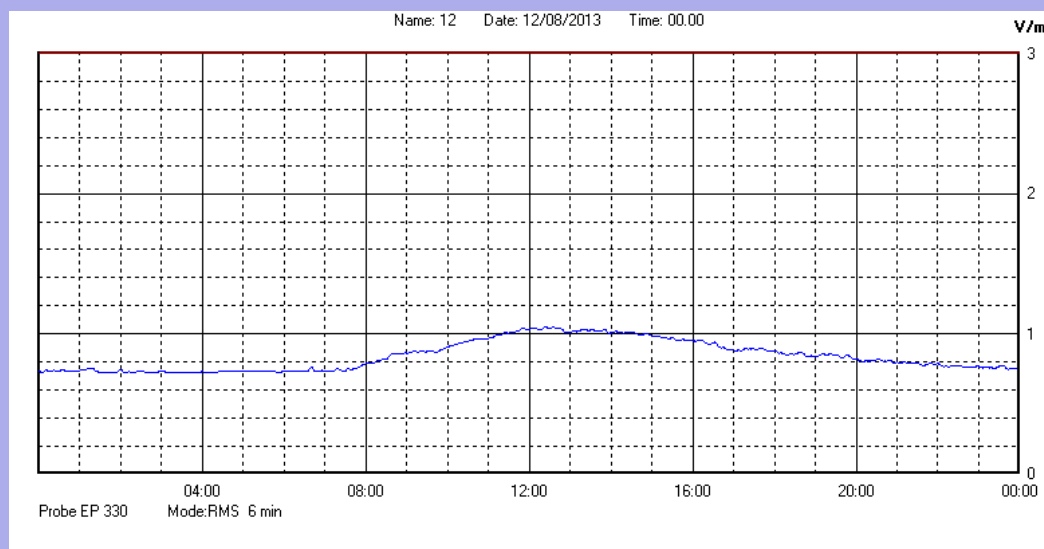

Agosto 2013

Centralina	1 CORDENONS
Comune	Cordenons
Indirizzo	Via Cervel, 68
Descrizione	Casa di riposo
Data misura	12/08/2013

RISULTATO MISURAZIONE

Il parametro misurato è il campo elettrico (E) e la sua unità di misura è il Volt/metro (V/m). In tabella si riporta il valore medio massimo (Emax) riferito a un intervallo di tempo di 6 minuti; l'andamento della linea blu descrive l'evoluzione del campo elettromagnetico nell'arco dell'intero giorno. Nell'asse delle ascisse sono riportate le ore del giorno monitorato, nelle ordinate il valore di campo elettromagnetico misurato in V/m.

Il valore limite di attenzione è fissato per legge (D.P.C.M. 08 luglio 2003) a 6,00 V/m.

VALORE MEDIO = 0,8 V/m
VALORE MASSIMO = 1,05 V/m