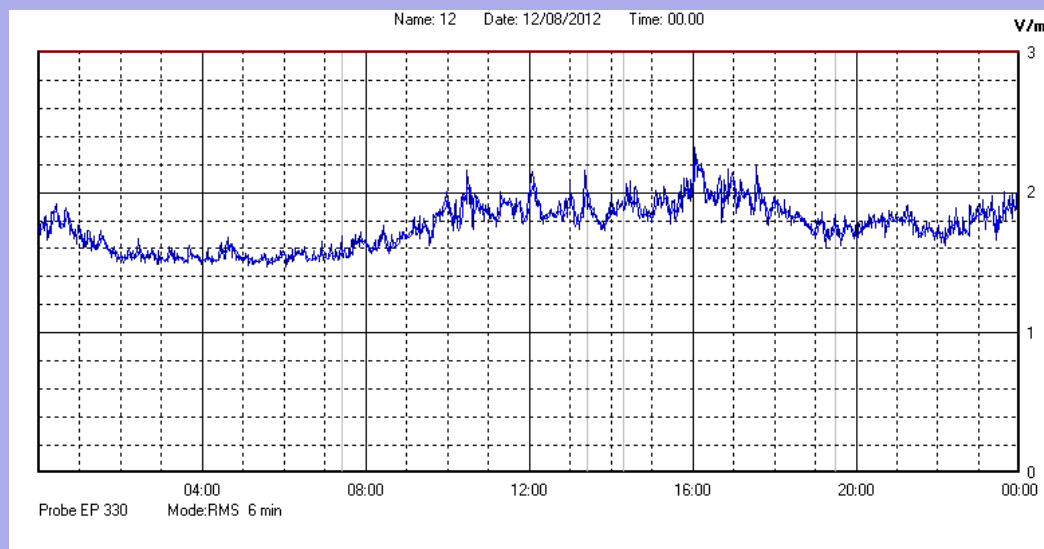

Agosto 2012

Centralina	1 CORDENONS
Comune	Cordenons
Indirizzo	Via Cervel, 68
Descrizione	Casa di riposo
Data misura	12/08/2012

RISULTATO MISURAZIONE

Il parametro misurato è il campo elettrico (E) e la sua unità di misura è il Volt/metro (V/m). In tabella si riporta il valore medio massimo (Emax) riferito a un intervallo di tempo di 6 minuti; l'andamento della linea blu descrive l'evoluzione del campo elettromagnetico nell'arco dell'intero giorno. Nell'asse delle ascisse sono riportate le ore del giorno monitorato, nelle ordinate il valore di campo elettromagnetico misurato in V/m.

Il valore limite di attenzione è fissato per legge (D.P.C.M. 08 luglio 2003) a 6,00 V/m.

VALORE MEDIO = 1,7 V/m
VALORE MASSIMO = 2,32 V/m