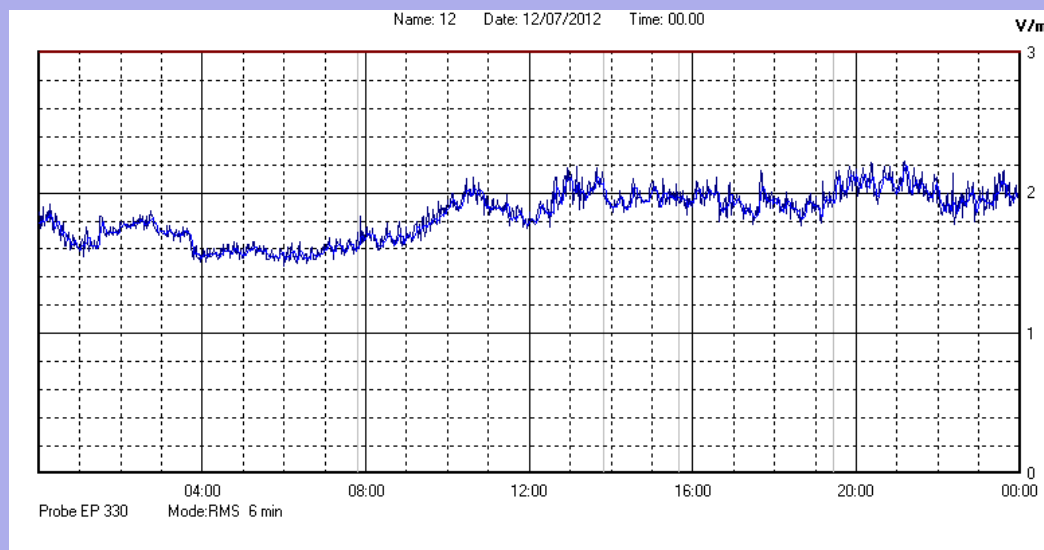

Luglio 2012

Centralina	1 CORDENONS
Comune	Cordenons
Indirizzo	Via Cervel, 68
Descrizione	casa di riposo
Data misura	12/07/2012

RISULTATO MISURAZIONE

Il parametro misurato è il campo elettrico (E) e la sua unità di misura è il Volt/metro (V/m). In tabella si riporta il valore medio massimo (Emax) riferito a un intervallo di tempo di 6 minuti; l'andamento della linea blu descrive l'evoluzione del campo elettromagnetico nell'arco dell'intero giorno. Nell'asse delle ascisse sono riportate le ore del giorno monitorato, nelle ordinate il valore di campo elettromagnetico misurato in V/m.

Il valore limite di attenzione è fissato per legge (D.P.C.M. 08 luglio 2003) a 6,00 V/m.

VALORE MEDIO = 1,8 V/m
VALORE MASSIMO = 2,23 V/m