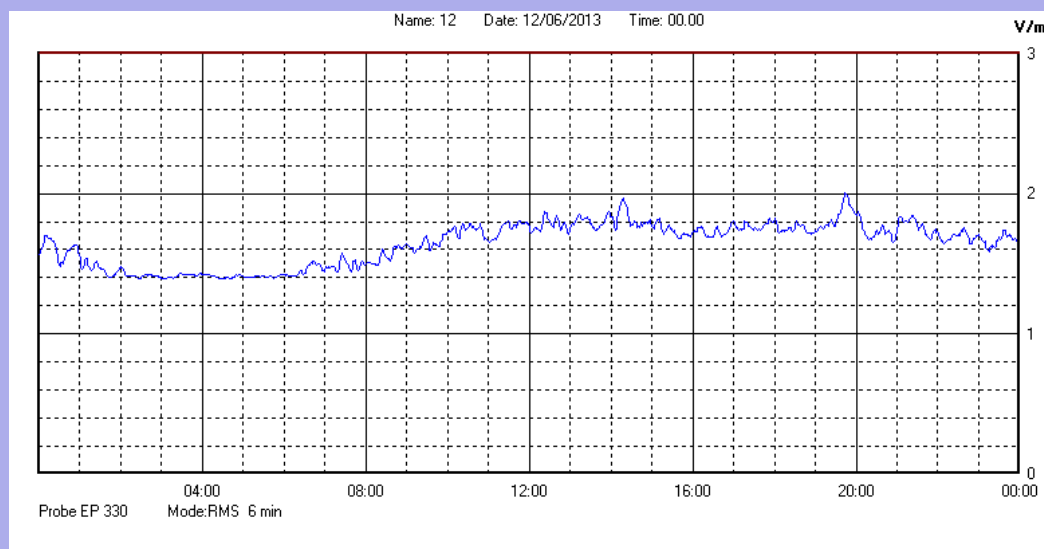

Giugno 2013

Centralina	1 CORDENONS
Comune	Cordenons
Indirizzo	Via Cervel, 68
Descrizione	Casa di riposo
Data misura	12/06/2013

RISULTATO MISURAZIONE

Il parametro misurato è il campo elettrico (E) e la sua unità di misura è il Volt/metro (V/m). In tabella si riporta il valore medio massimo (Emax) riferito a un intervallo di tempo di 6 minuti; l'andamento della linea blu descrive l'evoluzione del campo elettromagnetico nell'arco dell'intero giorno. Nell'asse delle ascisse sono riportate le ore del giorno monitorato, nelle ordinate il valore di campo elettromagnetico misurato in V/m.

Il valore limite di attenzione è fissato per legge (D.P.C.M. 08 luglio 2003) a 6,00 V/m.

VALORE MEDIO = 1,6 V/m
VALORE MASSIMO = 2,01 V/m