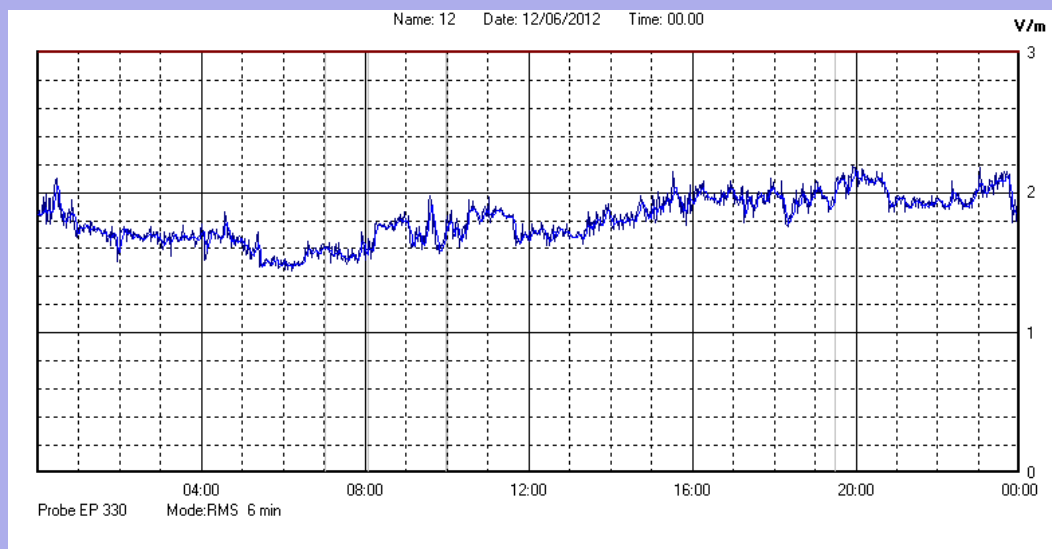

Giugno 2012

Centralina	1 CORDENONS
Comune	Cordenons
Indirizzo	Via Cervel, 68
Descrizione	Casa di riposo
Data misura	12/06/2012

RISULTATO MISURAZIONE

Il parametro misurato è il campo elettrico (E) e la sua unità di misura è il Volt/metro (V/m). In tabella si riporta il valore medio massimo (Emax) riferito a un intervallo di tempo di 6 minuti; l'andamento della linea blu descrive l'evoluzione del campo elettromagnetico nell'arco dell'intero giorno. Nell'asse delle ascisse sono riportate le ore del giorno monitorato, nelle ordinate il valore di campo elettromagnetico misurato in V/m.

Il valore limite di attenzione è fissato per legge (D.P.C.M. 08 luglio 2003) a 6,00 V/m.

VALORE MEDIO = 1,8 V/m
VALORE MASSIMO = 2,19 V/m