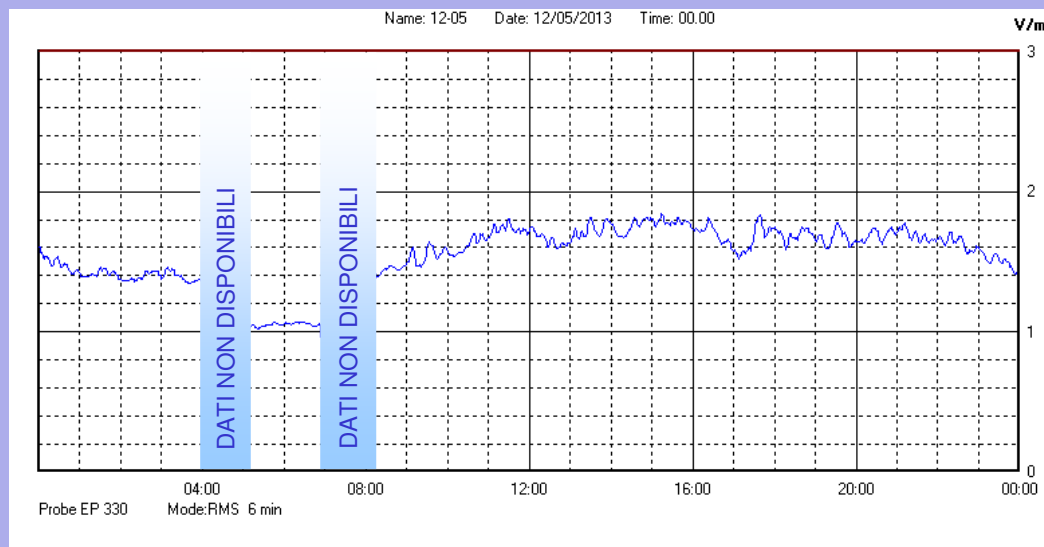

Maggio 2013

Centralina	1 CORDENONS
Comune	Cordenons
Indirizzo	Via Cervel, 68
Descrizione	Casa di riposo
Data misura	12/05/2013

RISULTATO MISURAZIONE

Il parametro misurato è il campo elettrico (E) e la sua unità di misura è il Volt/metro (V/m). In tabella si riporta il valore medio massimo (Emax) riferito a un intervallo di tempo di 6 minuti; l'andamento della linea blu descrive l'evoluzione del campo elettromagnetico nell'arco dell'intero giorno. Nell'asse delle ascisse sono riportate le ore del giorno monitorato, nelle ordinate il valore di campo elettromagnetico misurato in V/m.

Il valore limite di attenzione è fissato per legge (D.P.C.M. 08 luglio 2003) a 6,00 V/m.

VALORE MEDIO = 1,6 V/m
VALORE MASSIMO = 1,84 V/m