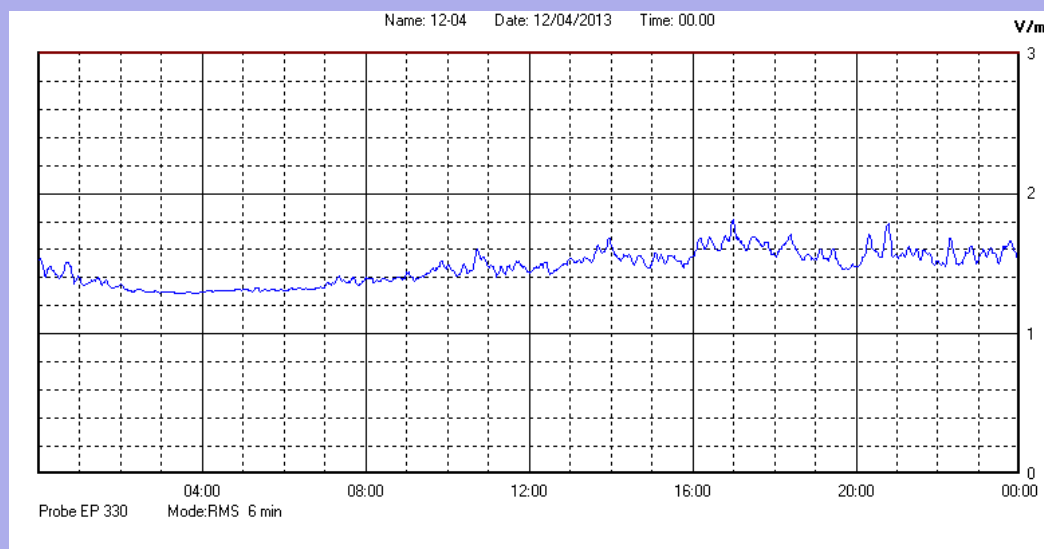

Aprile 2013

Centralina	1 CORDENONS
Comune	Cordenons
Indirizzo	Via Cervel, 68
Descrizione	Casa di riposo
Data misura	12/04/2013

RISULTATO MISURAZIONE

Il parametro misurato è il campo elettrico (E) e la sua unità di misura è il Volt/metro (V/m). In tabella si riporta il valore medio massimo (Emax) riferito a un intervallo di tempo di 6 minuti; l'andamento della linea blu descrive l'evoluzione del campo elettromagnetico nell'arco dell'intero giorno. Nell'asse delle ascisse sono riportate le ore del giorno monitorato, nelle ordinate il valore di campo elettromagnetico misurato in V/m.

Il valore limite di attenzione è fissato per legge (D.P.C.M. 08 luglio 2003) a 6,00 V/m.

VALORE MEDIO = 1,5 V/m
VALORE MASSIMO = 1,88 V/m