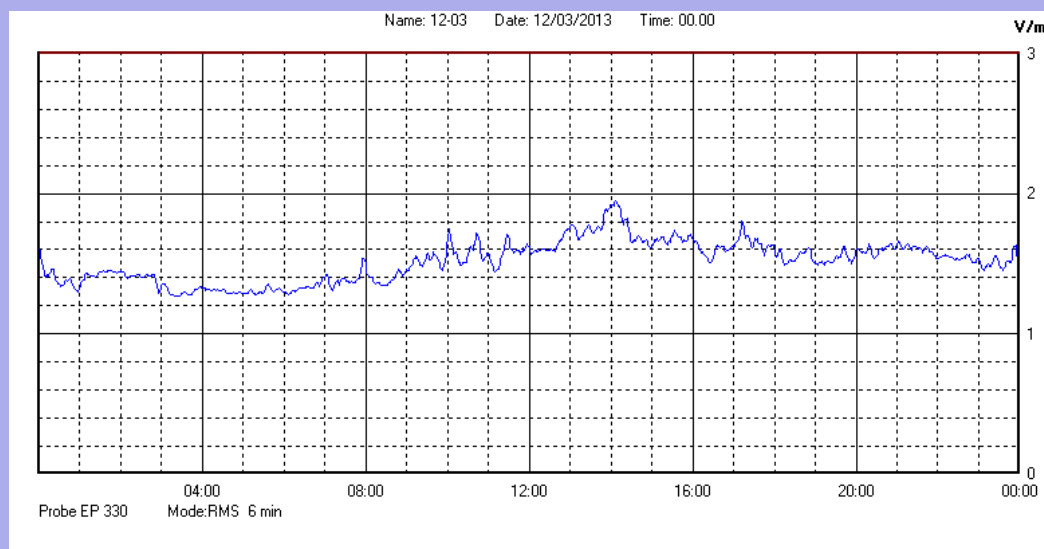

Marzo 2013

Centralina	1 CORDENONS
Comune	Cordenons
Indirizzo	Via Cervel, 68
Descrizione	Casa di riposo
Data misura	12/03/2013

RISULTATO MISURAZIONE

Il parametro misurato è il campo elettrico (E) e la sua unità di misura è il Volt/metro (V/m). In tabella si riporta il valore medio massimo (Emax) riferito a un intervallo di tempo di 6 minuti; l'andamento della linea blu descrive l'evoluzione del campo elettromagnetico nell'arco dell'intero giorno. Nell'asse delle ascisse sono riportate le ore del giorno monitorato, nelle ordinate il valore di campo elettromagnetico misurato in V/m.

Il valore limite di attenzione è fissato per legge (D.P.C.M. 08 luglio 2003) a 6,00 V/m.

VALORE MEDIO = 1,5 V/m
VALORE MASSIMO = 1,95 V/m