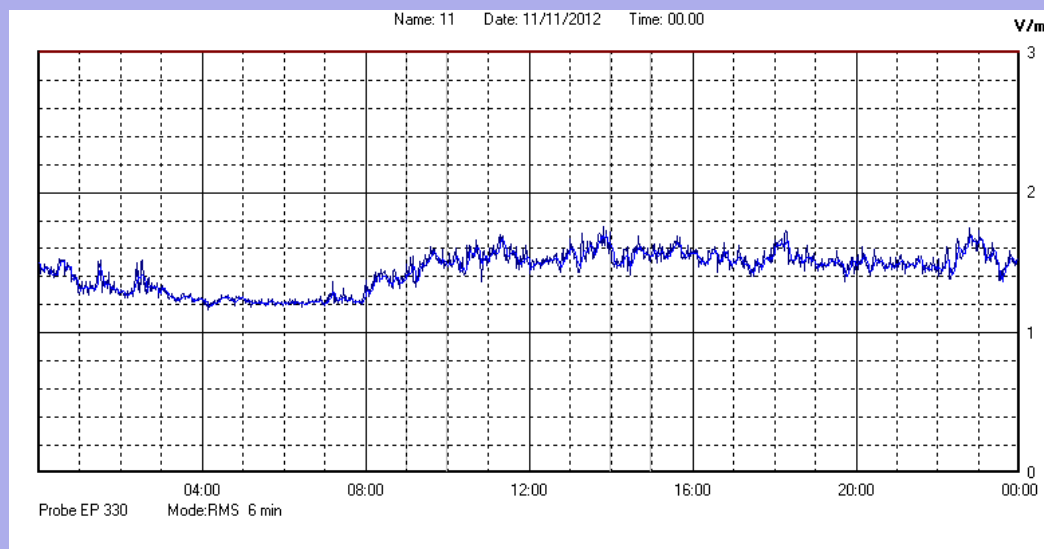

Novembre 2012

Centralina	1 CORDENONS
Comune	Cordenons
Indirizzo	Via Cervel, 68
Descrizione	Casa di riposo
Data misura	11/11/2012

RISULTATO MISURAZIONE

Il parametro misurato è il campo elettrico (E) e la sua unità di misura è il Volt/metro (V/m). In tabella si riporta il valore medio massimo (Emax) riferito a un intervallo di tempo di 6 minuti; l'andamento della linea blu descrive l'evoluzione del campo elettromagnetico nell'arco dell'intero giorno. Nell'asse delle ascisse sono riportate le ore del giorno monitorato, nelle ordinate il valore di campo elettromagnetico misurato in V/m.

Il valore limite di attenzione è fissato per legge (D.P.C.M. 08 luglio 2003) a 6,00 V/m.

VALORE MEDIO = 1,4 V/m
VALORE MASSIMO = 1,76 V/m