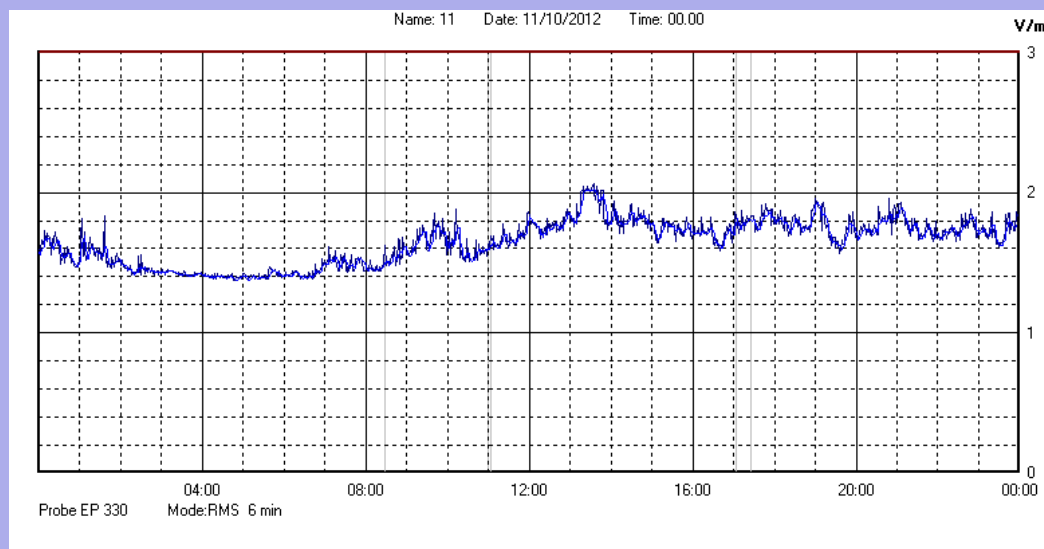

Ottobre 2012

Centralina	1 CORDENONS
Comune	Cordenons
Indirizzo	Via Cervel, 68
Descrizione	Casa di riposo
Data misura	11/10/2012

RISULTATO MISURAZIONE

Il parametro misurato è il campo elettrico (E) e la sua unità di misura è il Volt/metro (V/m). In tabella si riporta il valore medio massimo (Emax) riferito a un intervallo di tempo di 6 minuti; l'andamento della linea blu descrive l'evoluzione del campo elettromagnetico nell'arco dell'intero giorno. Nell'asse delle ascisse sono riportate le ore del giorno monitorato, nelle ordinate il valore di campo elettromagnetico misurato in V/m.

Il valore limite di attenzione è fissato per legge (D.P.C.M. 08 luglio 2003) a 6,00 V/m.

VALORE MEDIO = 1,6 V/m
VALORE MASSIMO = 2,06 V/m