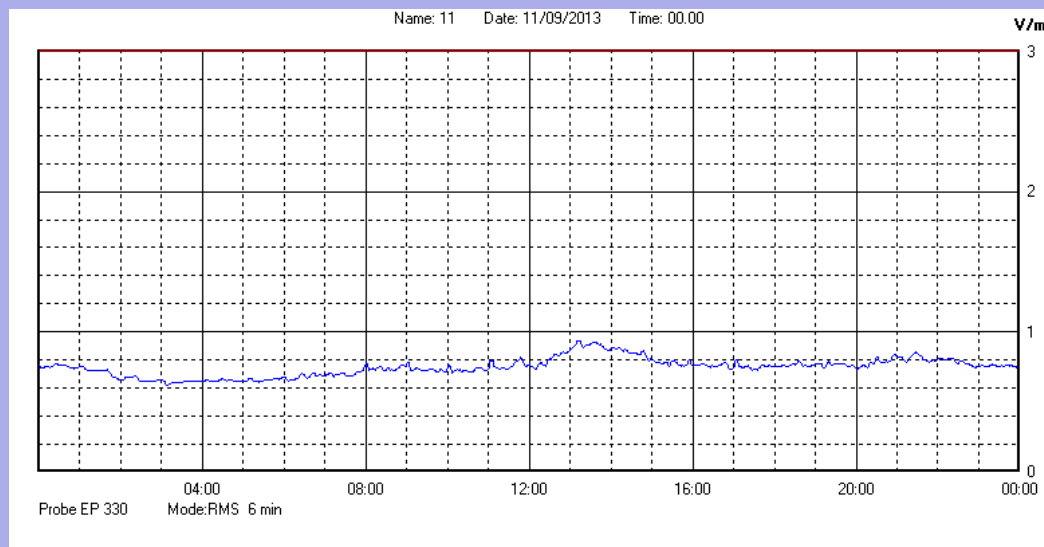

Settembre 2013

Centralina	1 CORDENONS
Comune	Cordenons
Indirizzo	Via Cervel, 68
Descrizione	Casa di riposo
Data misura	11/09/2013

RISULTATO MISURAZIONE

Il parametro misurato è il campo elettrico (E) e la sua unità di misura è il Volt/metro (V/m). In tabella si riporta il valore medio massimo (Emax) riferito a un intervallo di tempo di 6 minuti; l'andamento della linea blu descrive l'evoluzione del campo elettromagnetico nell'arco dell'intero giorno. Nell'asse delle ascisse sono riportate le ore del giorno monitorato, nelle ordinate il valore di campo elettromagnetico misurato in V/m.

Il valore limite di attenzione è fissato per legge (D.P.C.M. 08 luglio 2003) a 6,00 V/m.

VALORE MEDIO = 0,7 V/m
VALORE MASSIMO = 0,94 V/m