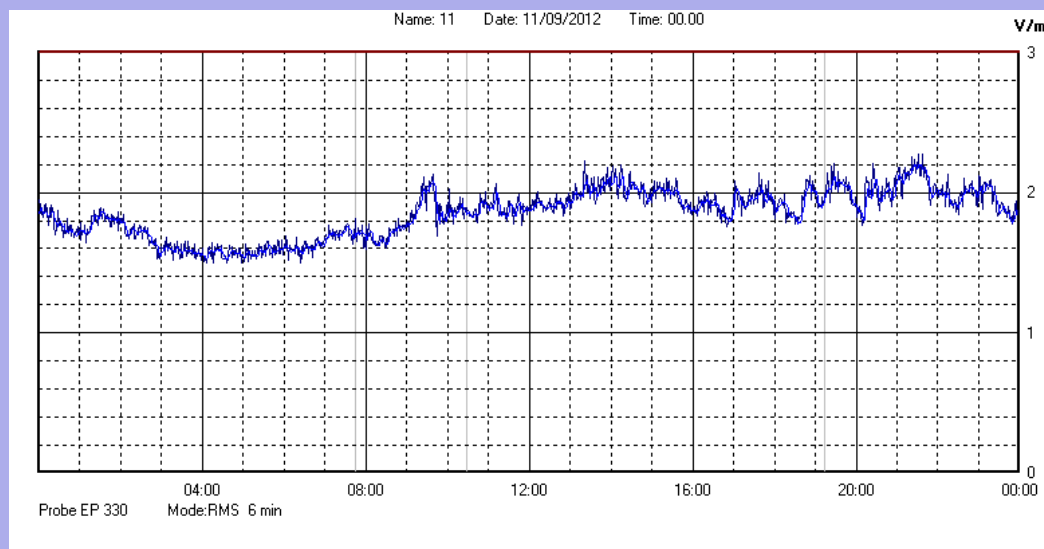

Settembre 2012

Centralina	1 CORDENONS
Comune	Cordenons
Indirizzo	Via Cervel, 68
Descrizione	casa di riposo
Data misura	11/09/2012

RISULTATO MISURAZIONE

Il parametro misurato è il campo elettrico (E) e la sua unità di misura è il Volt/metro (V/m). In tabella si riporta il valore medio massimo (Emax) riferito a un intervallo di tempo di 6 minuti; l'andamento della linea blu descrive l'evoluzione del campo elettromagnetico nell'arco dell'intero giorno. Nell'asse delle ascisse sono riportate le ore del giorno monitorato, nelle ordinate il valore di campo elettromagnetico misurato in V/m.

Il valore limite di attenzione è fissato per legge (D.P.C.M. 08 luglio 2003) a 6,00 V/m.

VALORE MEDIO = 1,8 V/m
VALORE MASSIMO = 2,27 V/m