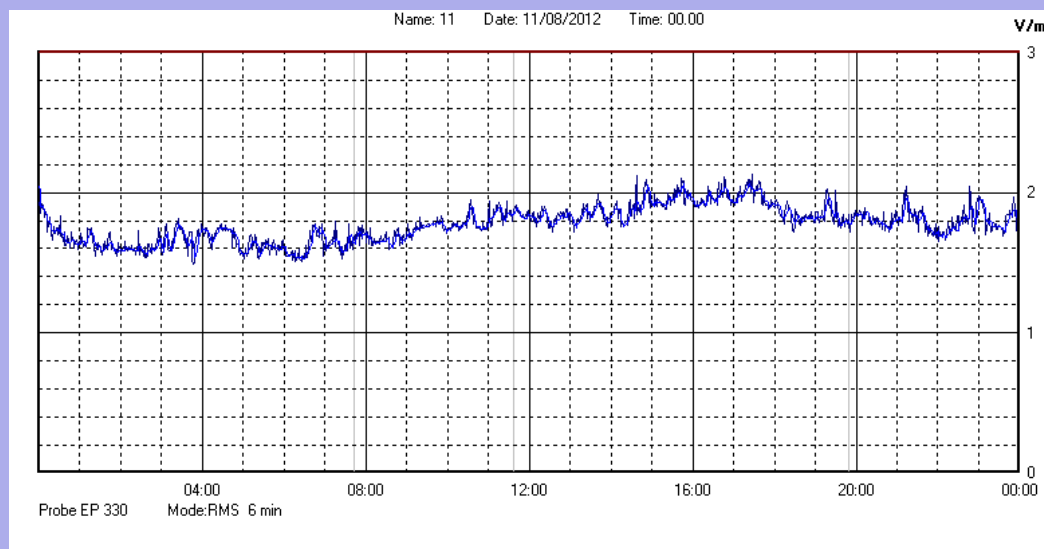

Agosto 2012

Centralina	1 CORDENONS
Comune	Cordenons
Indirizzo	Via Cervel, 68
Descrizione	Casa di riposo
Data misura	11/08/2012

RISULTATO MISURAZIONE

Il parametro misurato è il campo elettrico (E) e la sua unità di misura è il Volt/metro (V/m). In tabella si riporta il valore medio massimo (Emax) riferito a un intervallo di tempo di 6 minuti; l'andamento della linea blu descrive l'evoluzione del campo elettromagnetico nell'arco dell'intero giorno. Nell'asse delle ascisse sono riportate le ore del giorno monitorato, nelle ordinate il valore di campo elettromagnetico misurato in V/m.

Il valore limite di attenzione è fissato per legge (D.P.C.M. 08 luglio 2003) a 6,00 V/m.

VALORE MEDIO = 1,7 V/m
VALORE MASSIMO = 2,13 V/m